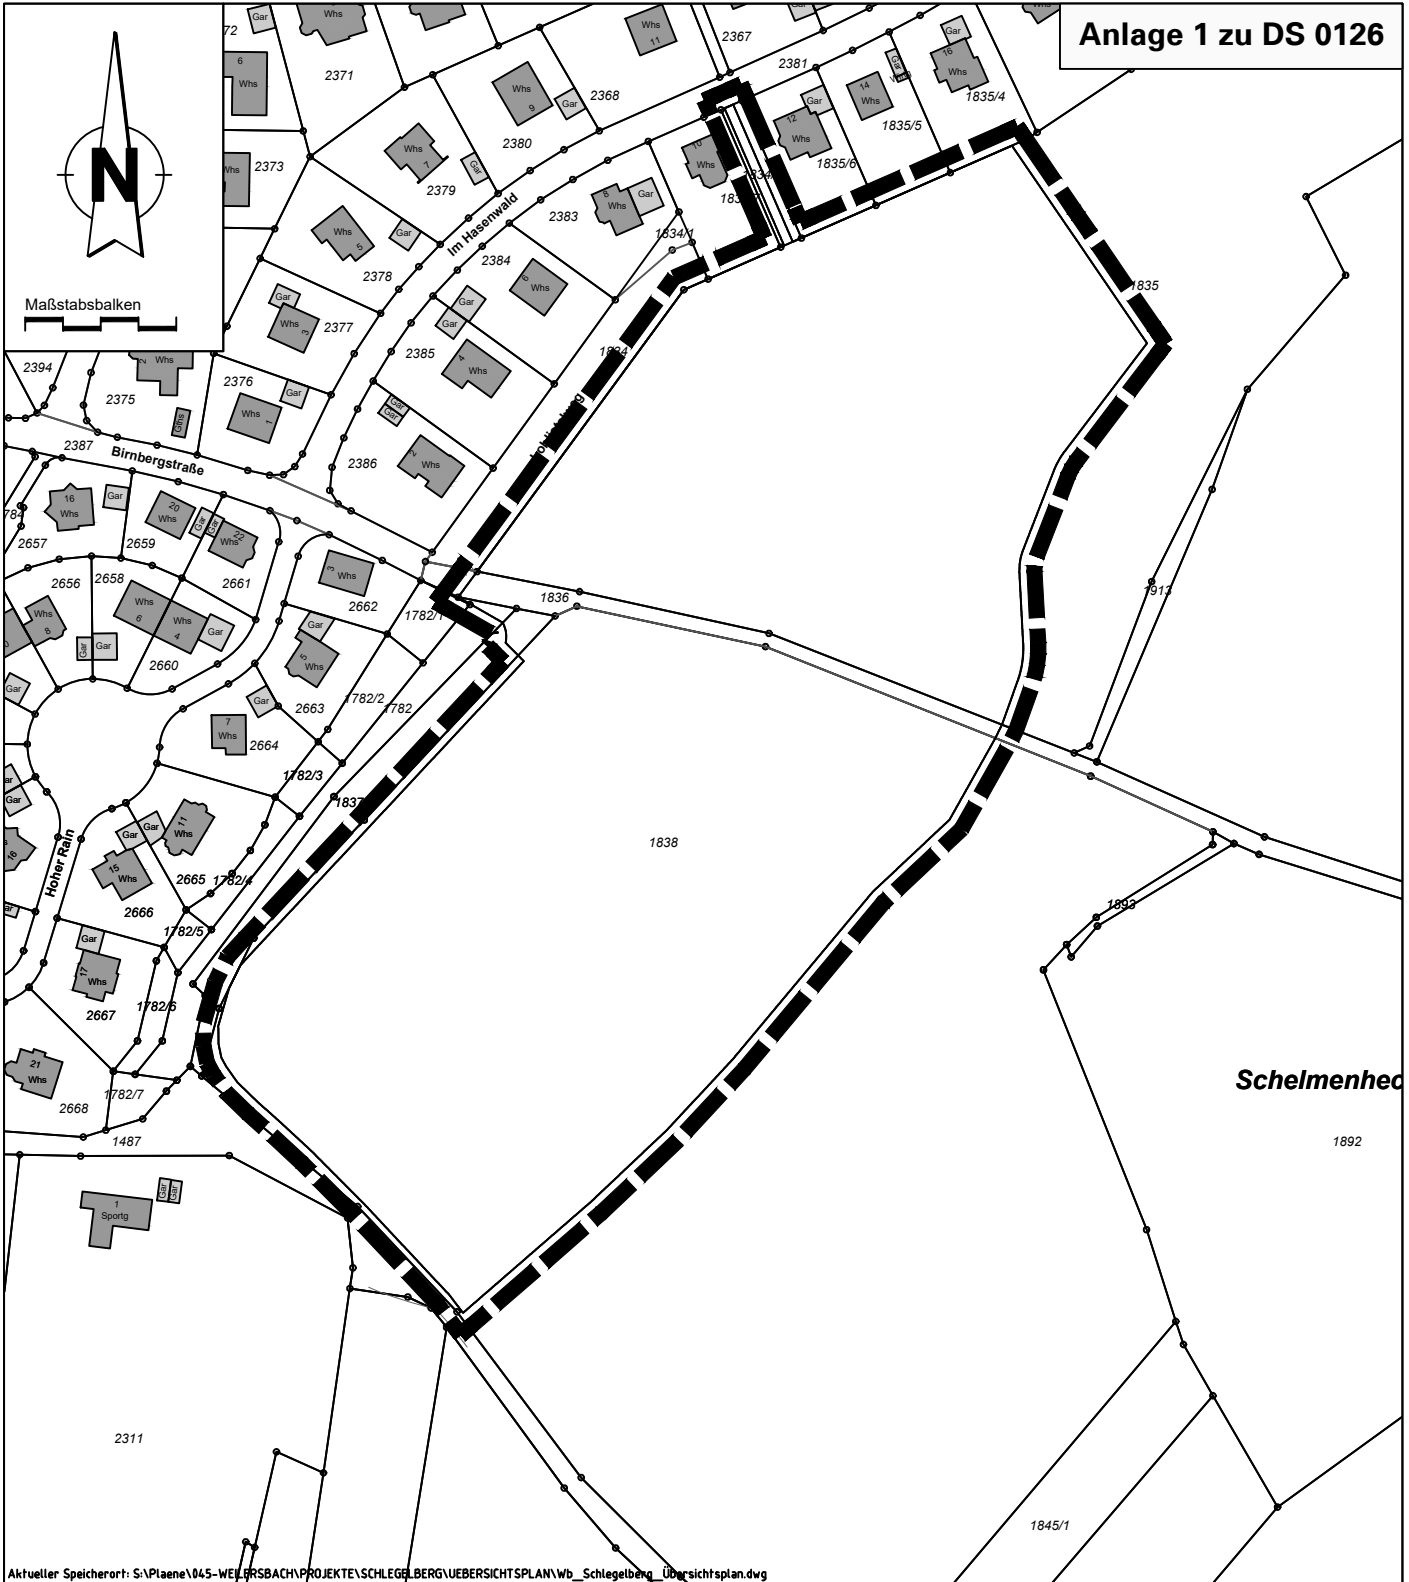

Maßstabsbalken

Aktueller Speicherort: S:\Plaene\045-WEILERSBACH\PROJEKTE\SCHLEGELBERG\UEBERSICHTSPLAN\Wb_Schlegelberg_Ubersichtsplan.dwg

Übersichtsplan

zur Aufstellung eines Bebauungsplanes für das Gebiet

"Schlegelberg"

im Stadtbezirk Weilersbach

Zeichenerklärung:

Geltungsbereich 35468m²

Maßstab: 1 : 2000

Stadtplanungsamt

23.08.2021

KG