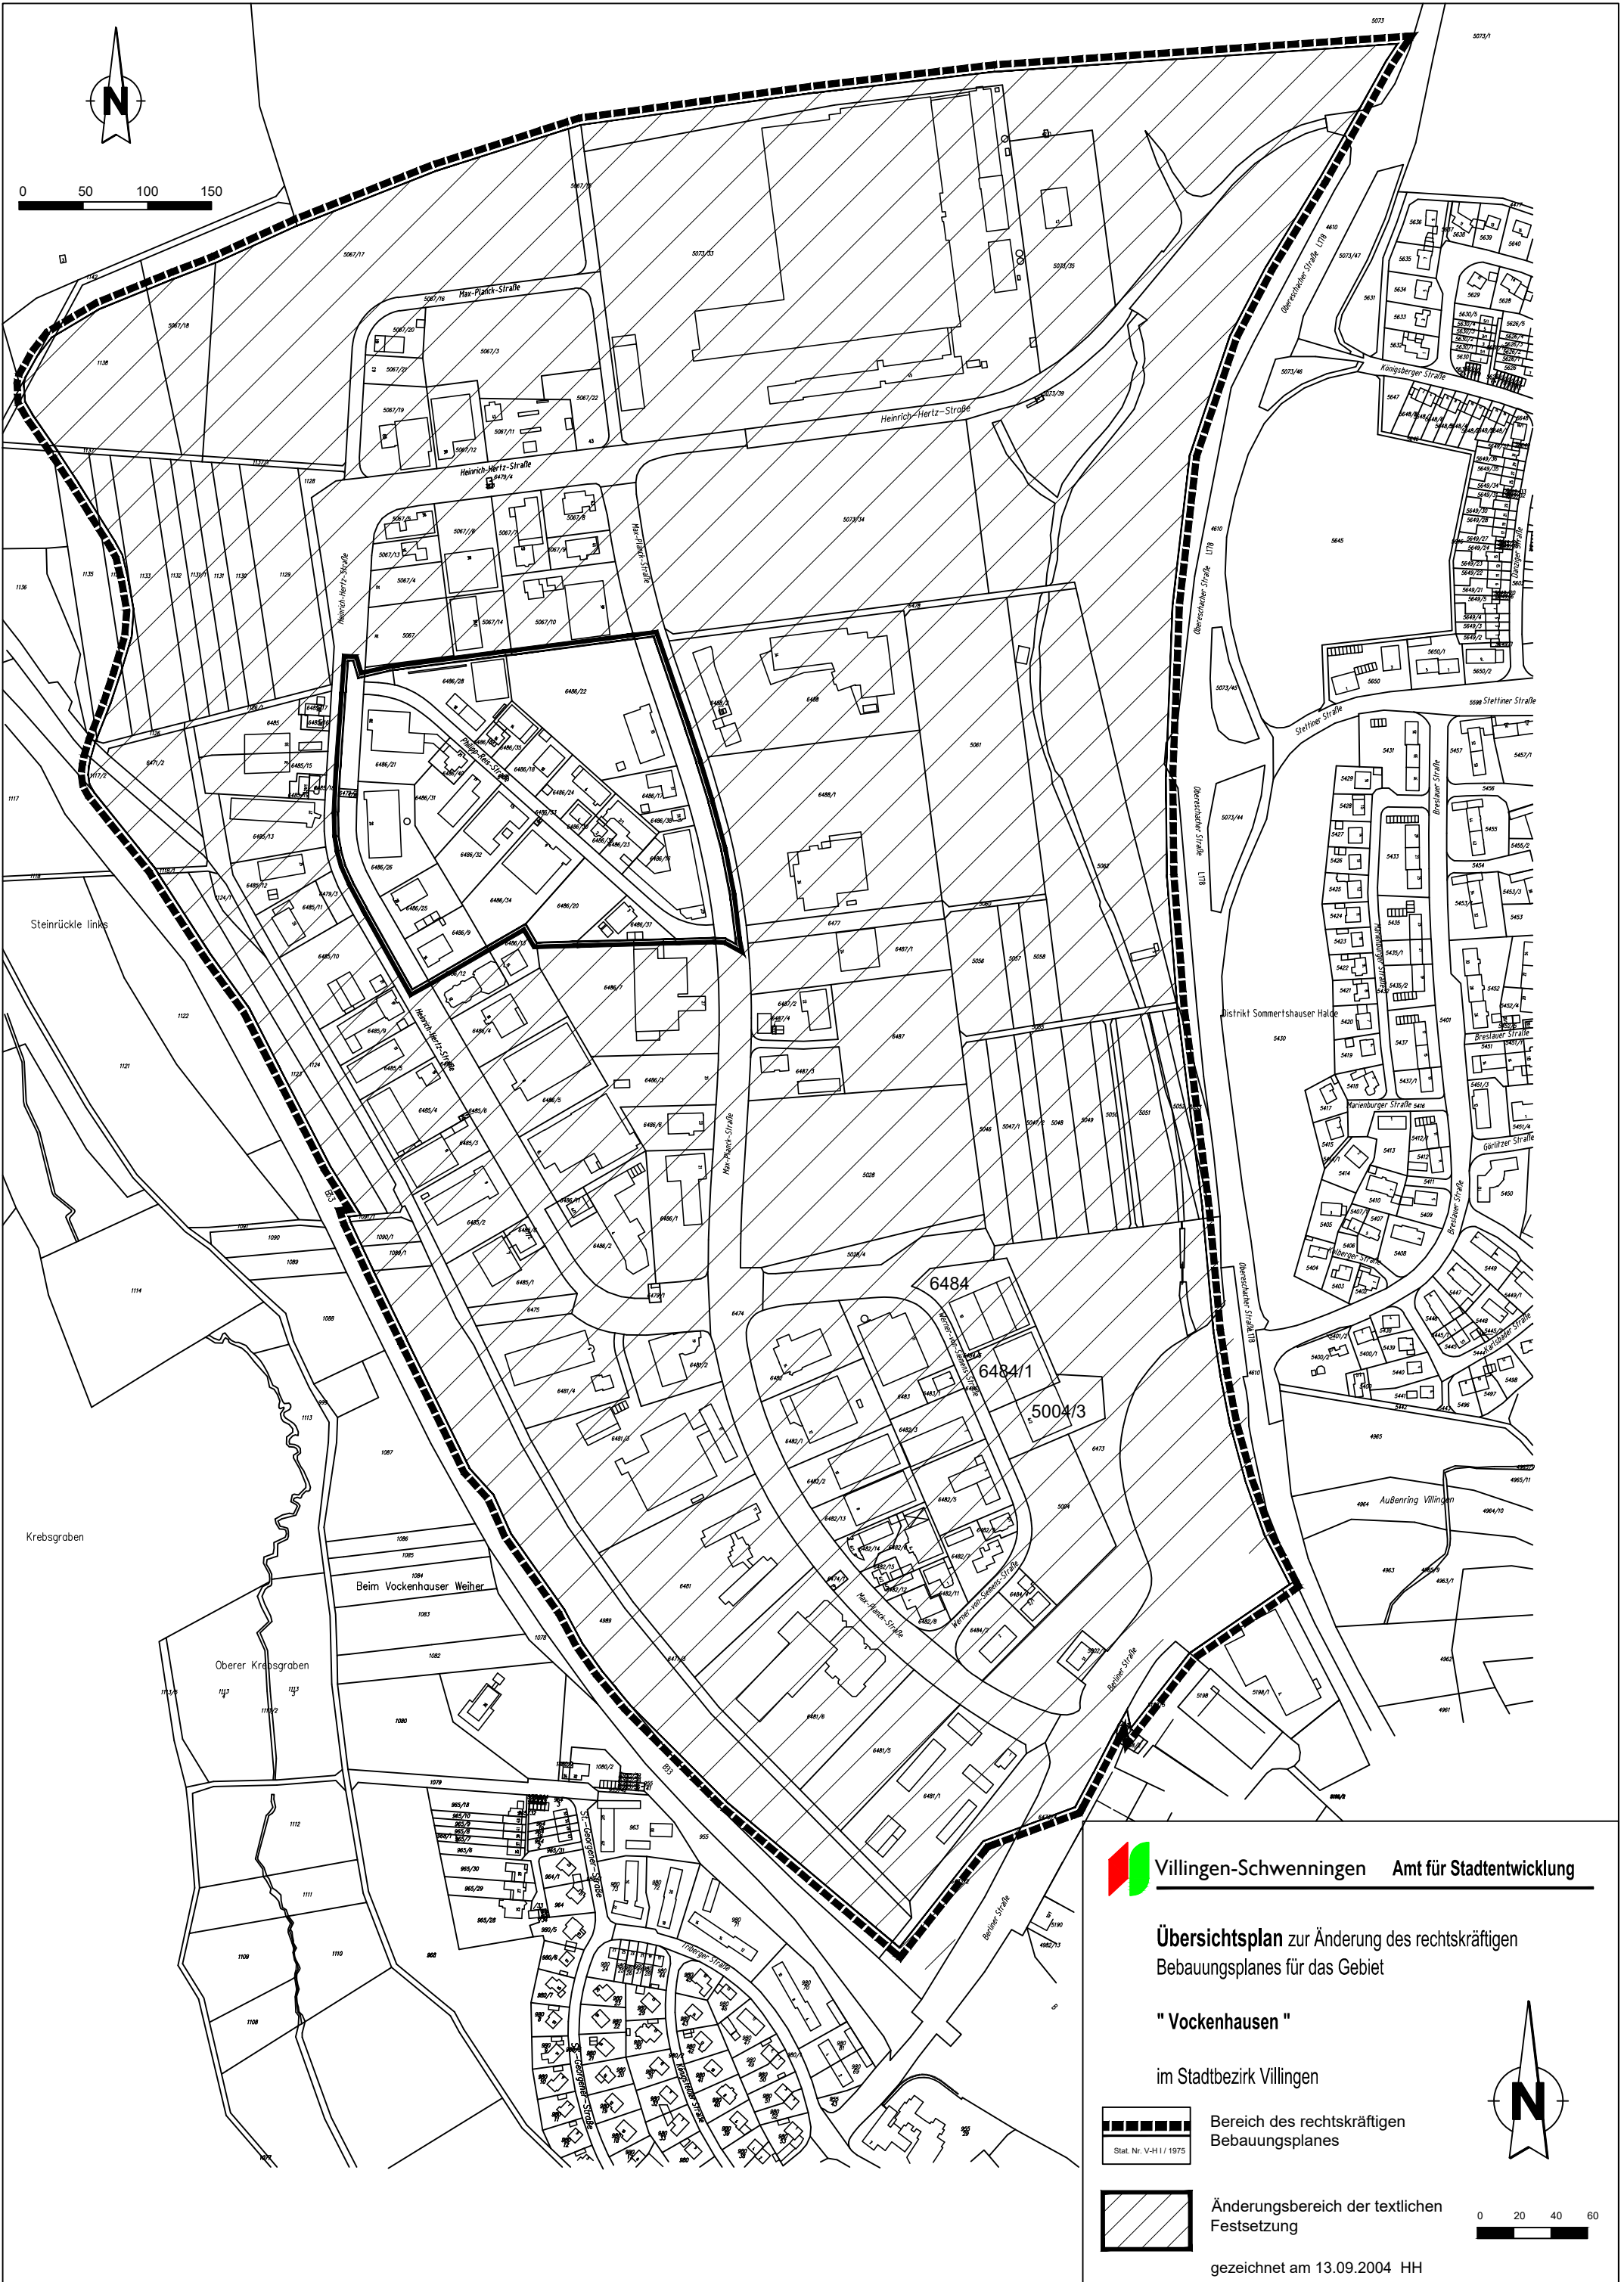

0 50 100 150

Steinrückle links

Krebsgraben

Beim Vockenhauser Weiher

Oberer Krebsgraben

Distrikt Sommerhäuser Häcker

Außenring Villingen

Villingen-Schwenningen Amt für Stadtentwicklung

Übersichtsplan zur Änderung des rechtskräftigen Bebauungsplanes für das Gebiet

"Vockenhausen"

im Stadtbezirk Villingen

Bereich des rechtskräftigen Bebauungsplanes

Änderungsbereich der textlichen Festsetzung

0 20 40 60

gezeichnet am 13.09.2004 HH