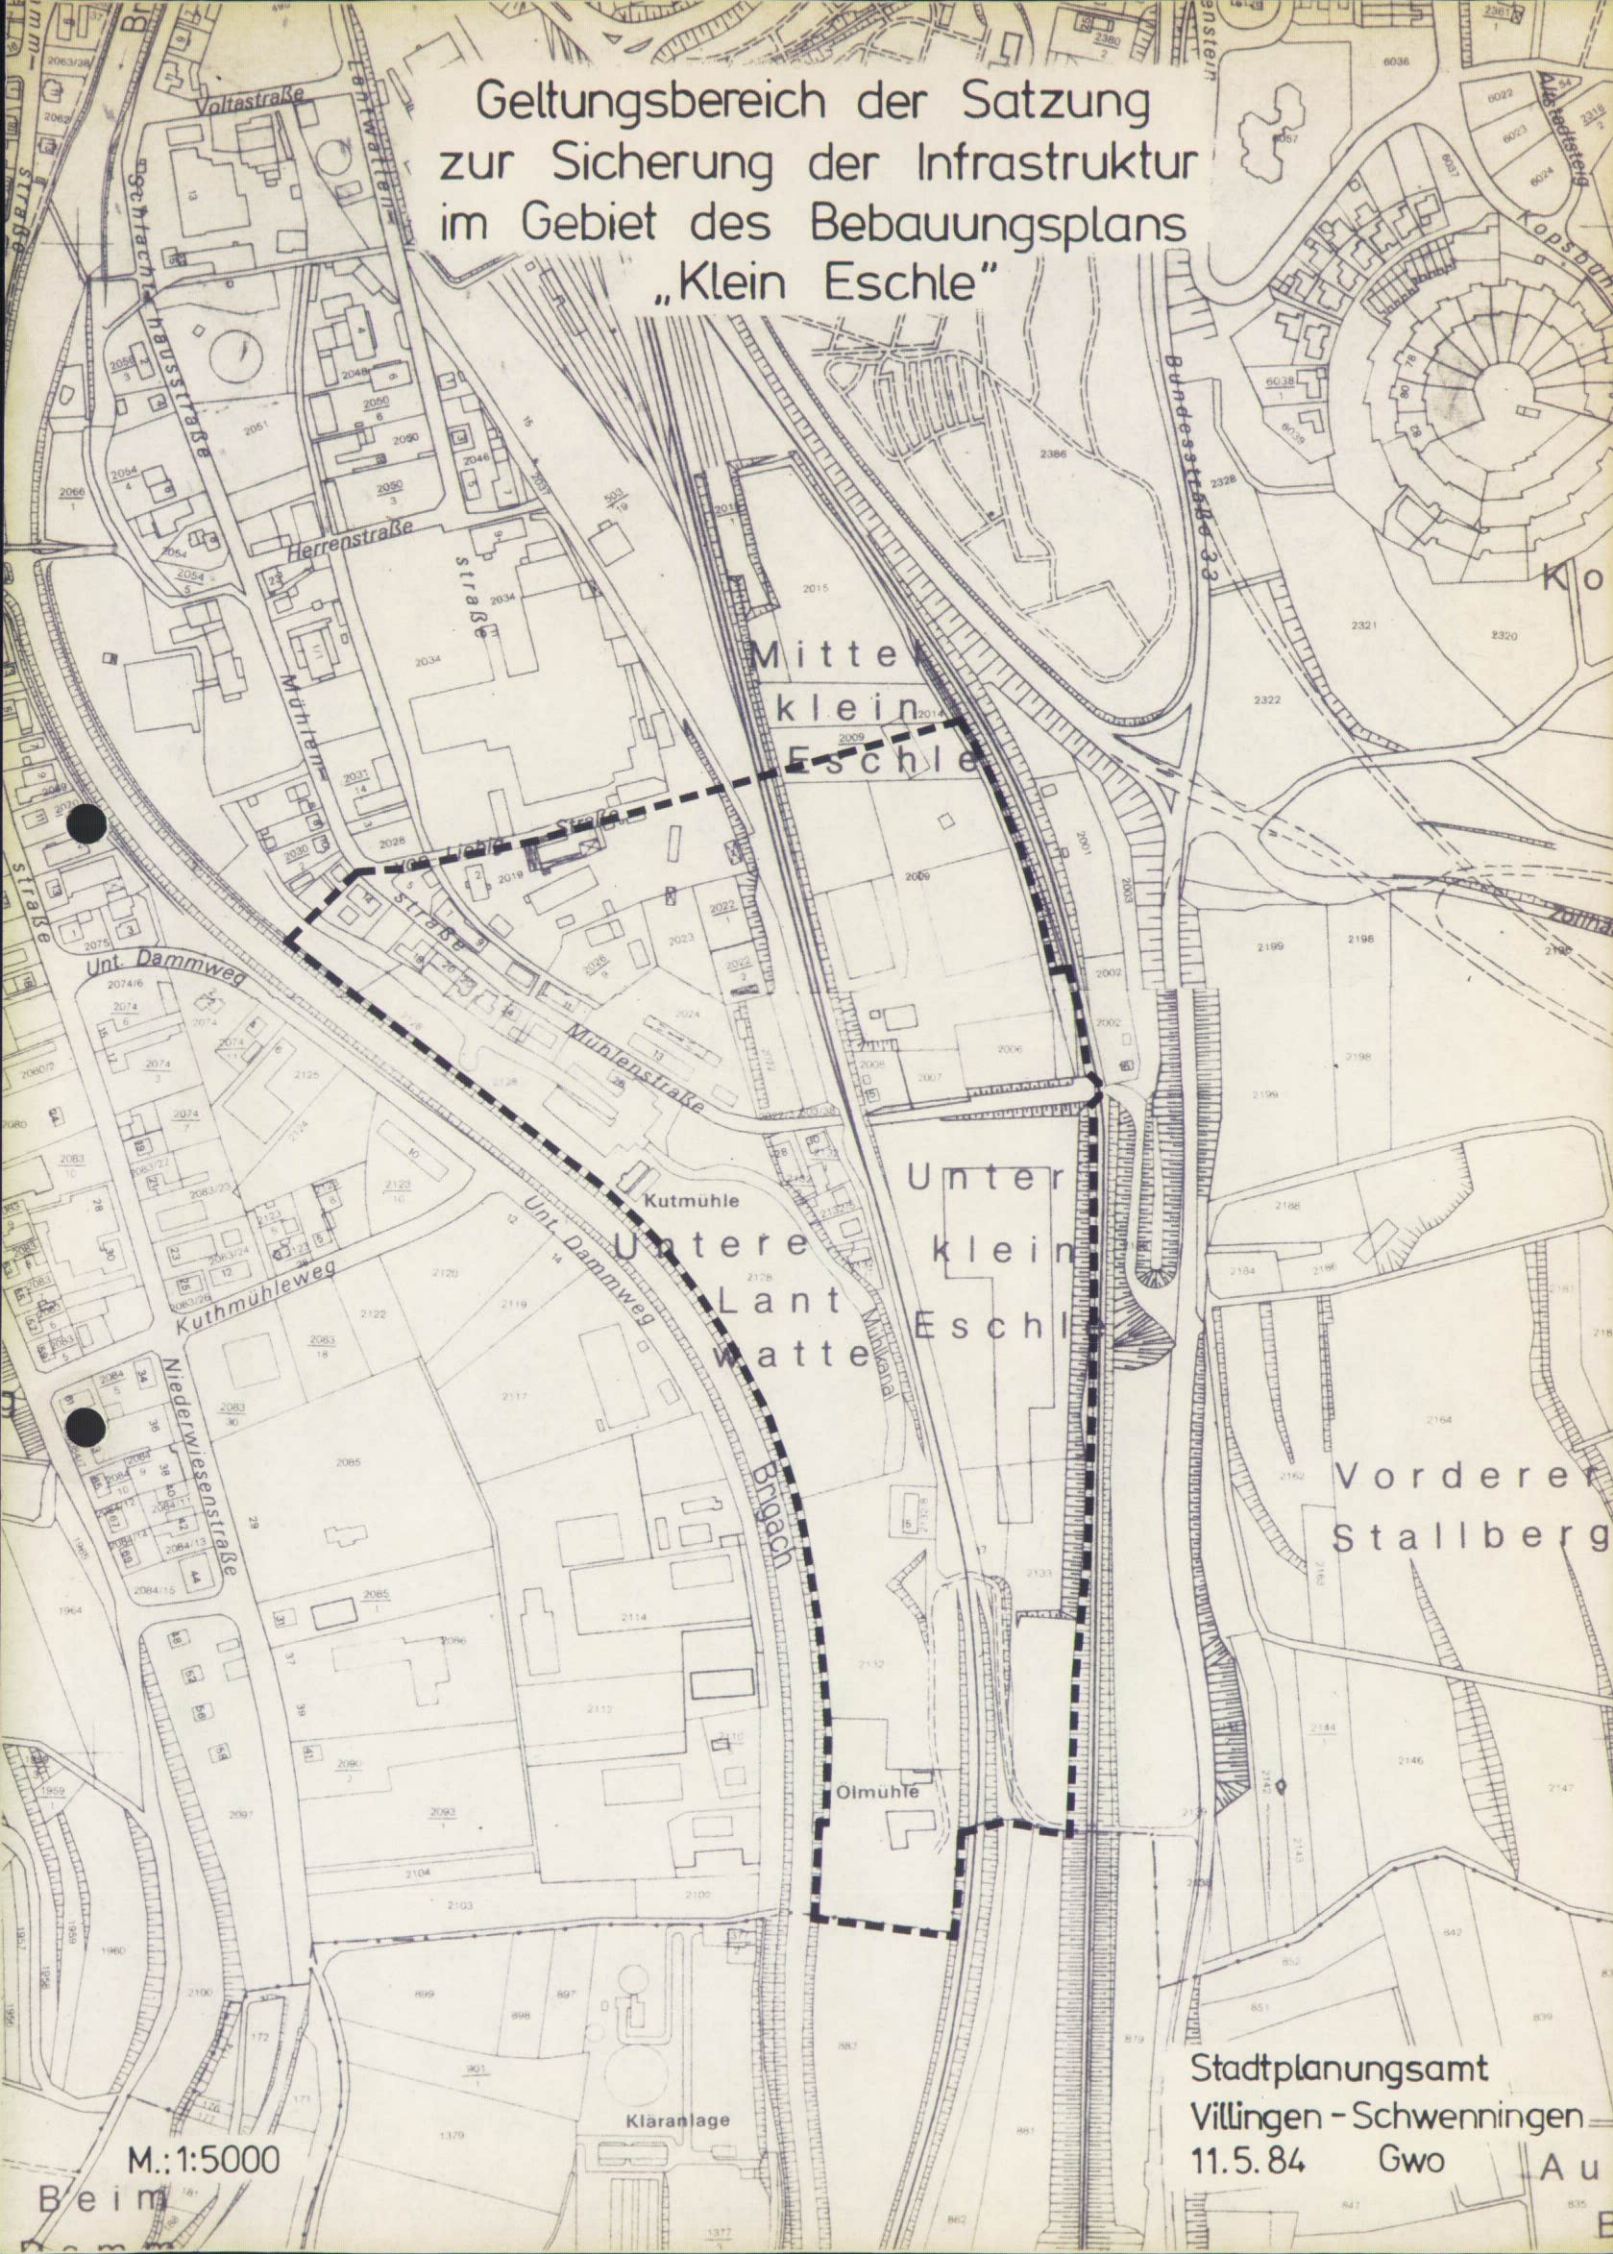

Geltungsbereich der Satzung  
zur Sicherung der Infrastruktur  
im Gebiet des Bebauungsplans  
„Klein Eschle“

M.:1:5000

Stadtplanungsamt  
Villingen - Schwenningen  
11.5.84 Gwo Au