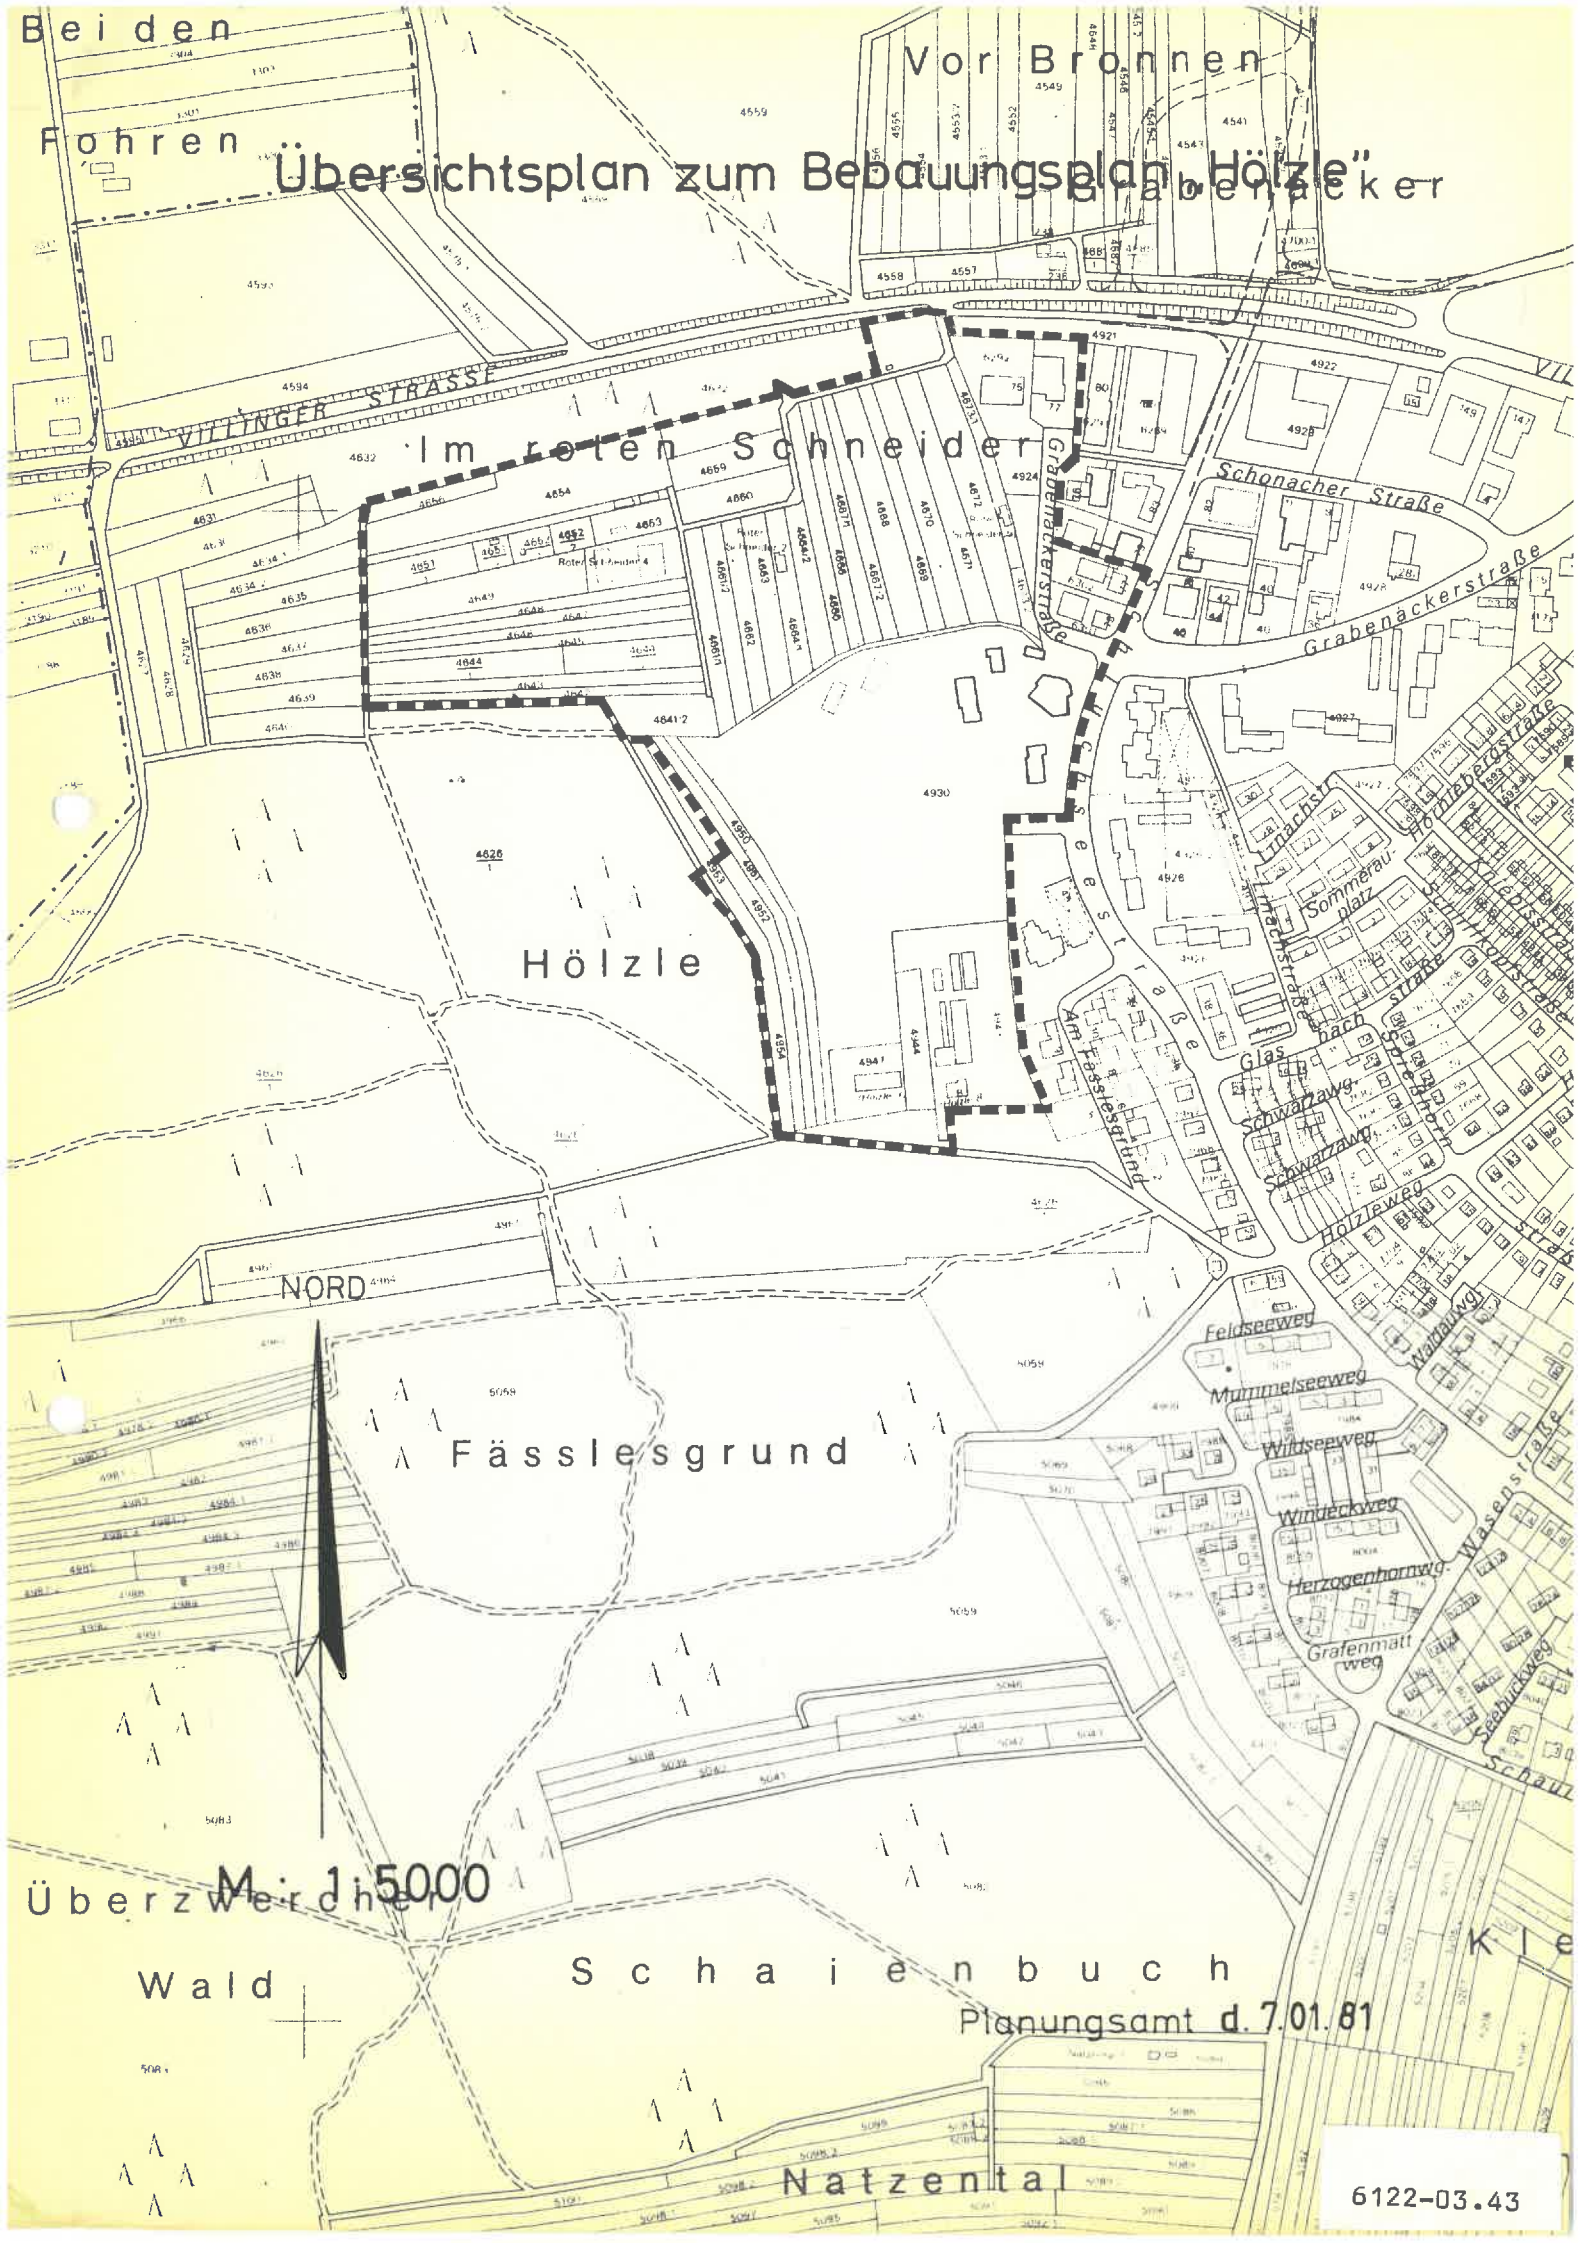

# Übersichtsplan zum Bebauungsplan "Hölzle" der Gemeinde Hölzle

M: 1 5000

Planungsamt d. 7.01.81

6122-03.43