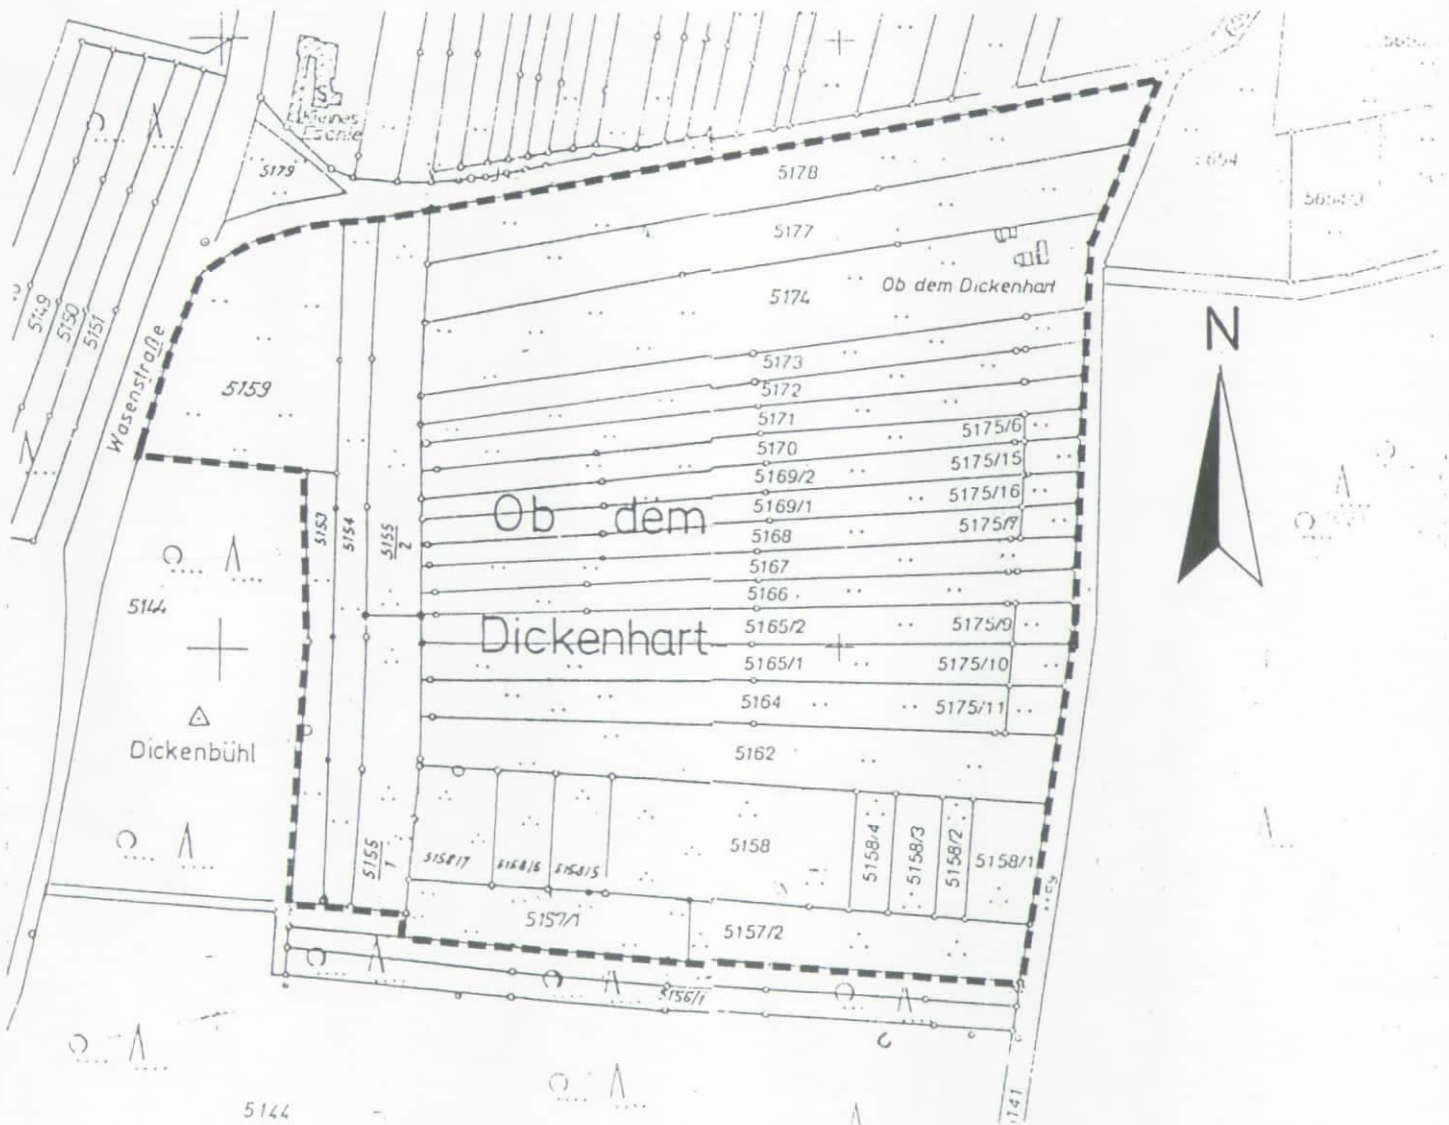

STADT VILLINGEN-SCHWENNINGEN

BEBAUUNGSPLAN

"KLEINES ÖSCHLE"

im Stadtbezirk Schwenningen

1. GELTUNGSBEREICH

Lageplan im Maßstab 1 : 2500