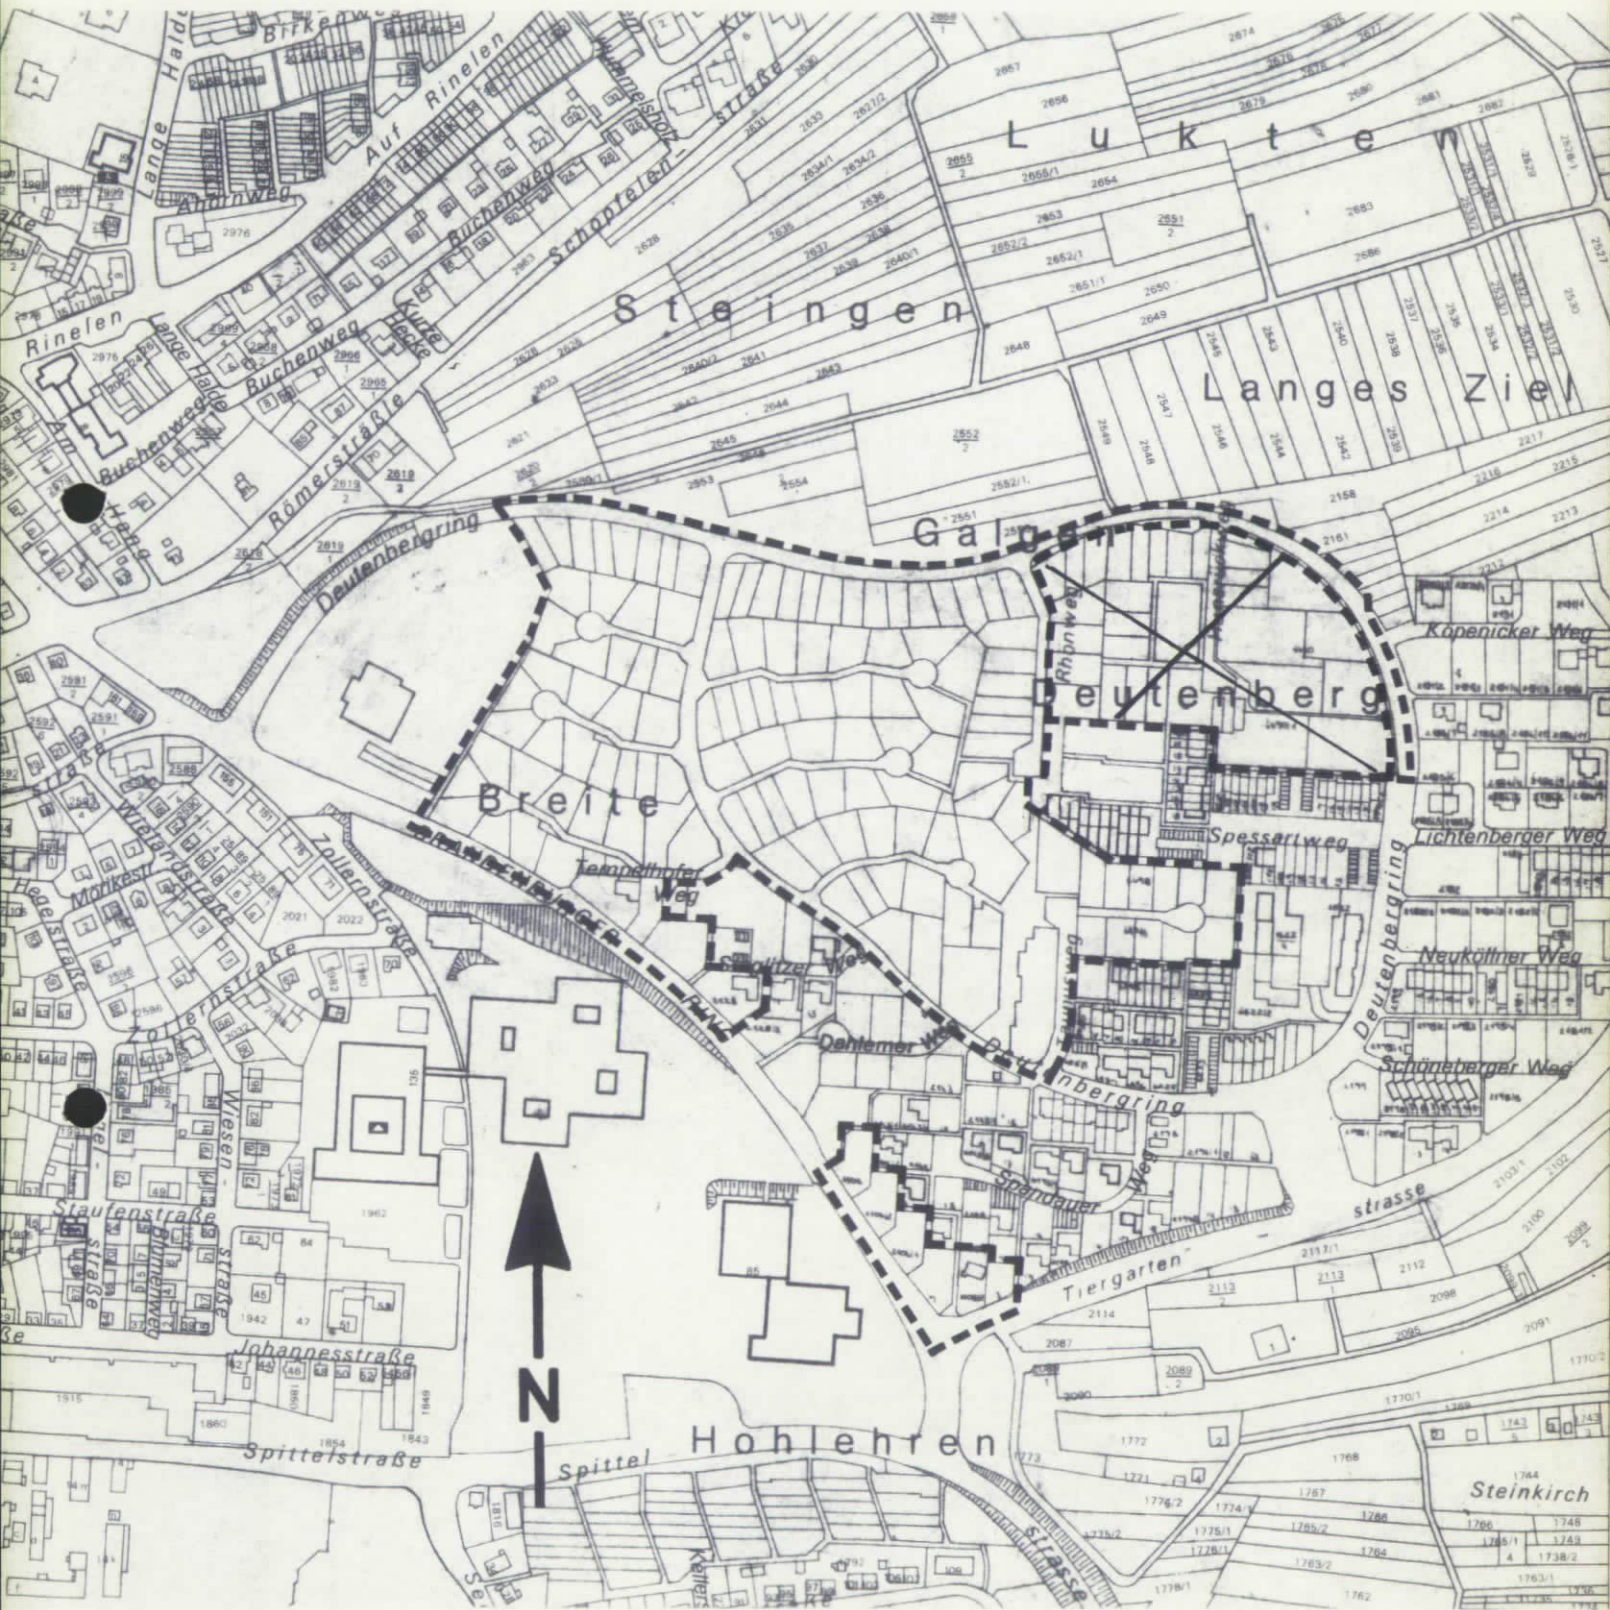

Übersichtsplan mit Geltungsbereich
zur Bebauungsplanänderung
„Deutenberg Mitte und West“

M.: 1: 5000

Stadtplanungsamt
Villingen-Schwenningen
24.07.1984 Gwo