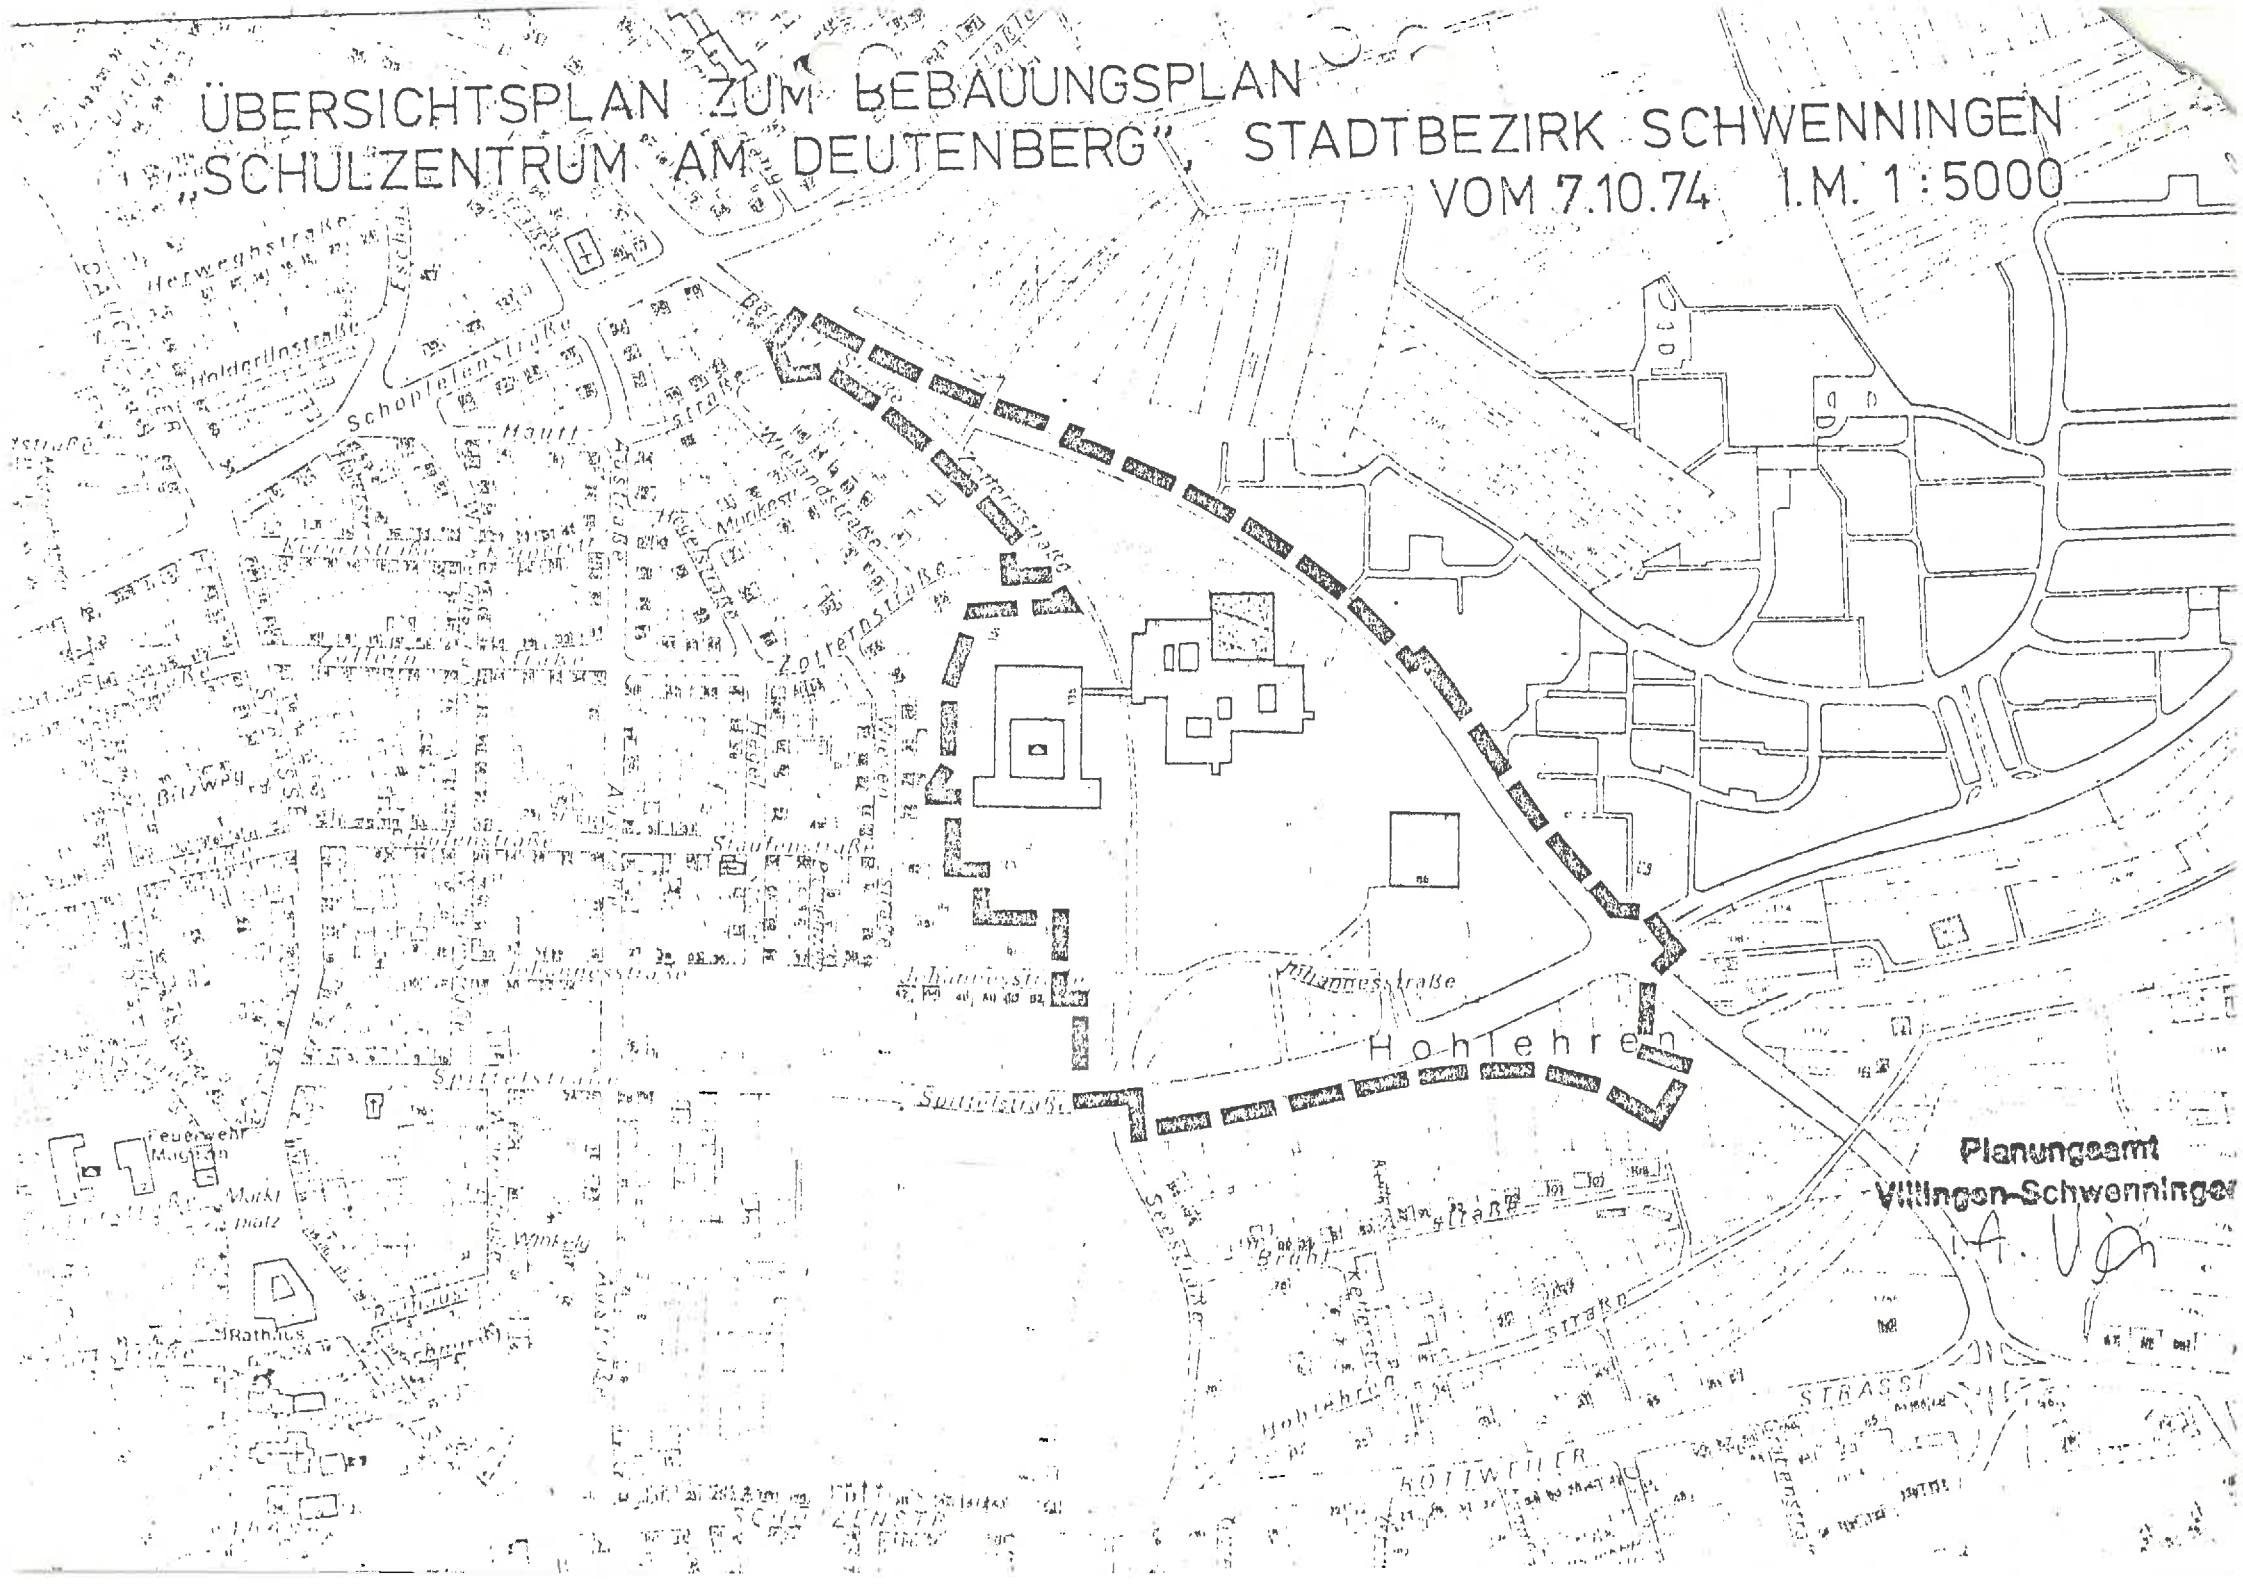

# ÜBERSICHTSPLAN ZUM BEBAUUNGSPLAN "SCHULZENTRUM AM DEUTENBERG", STADTBEZIRK SCHWENNINGEN VOM 7.10.74 I.M. 1:5000

Planungsamt  
Villingen-Schwenninger

A. Van