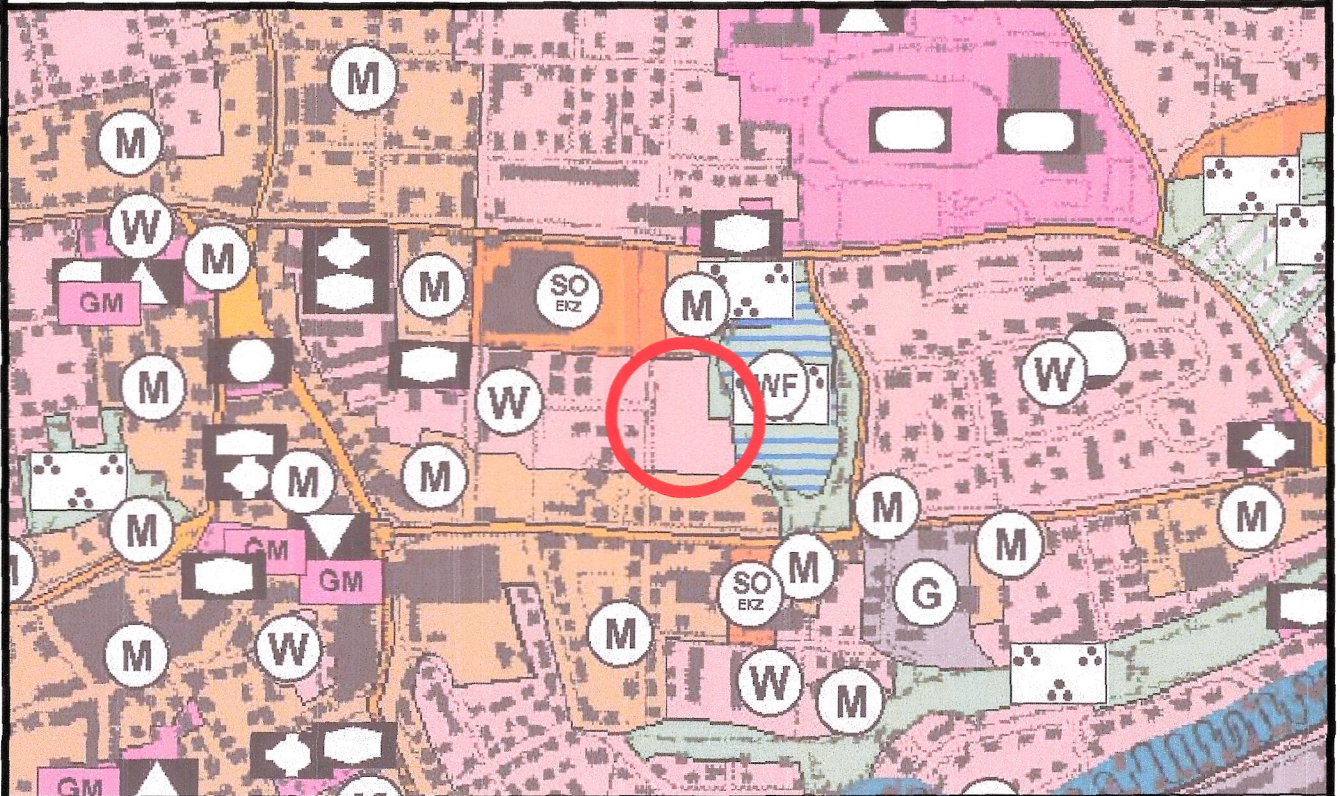

Flächennutzungsplan:

Auszug (unmaßstäblich) aus dem Flächennutzungsplan 2009 der Verwaltungsgemeinschaft Villingen-Schwenningen; wirksam seit dem 28.02.1998 (Fassung der 18. Änderung).