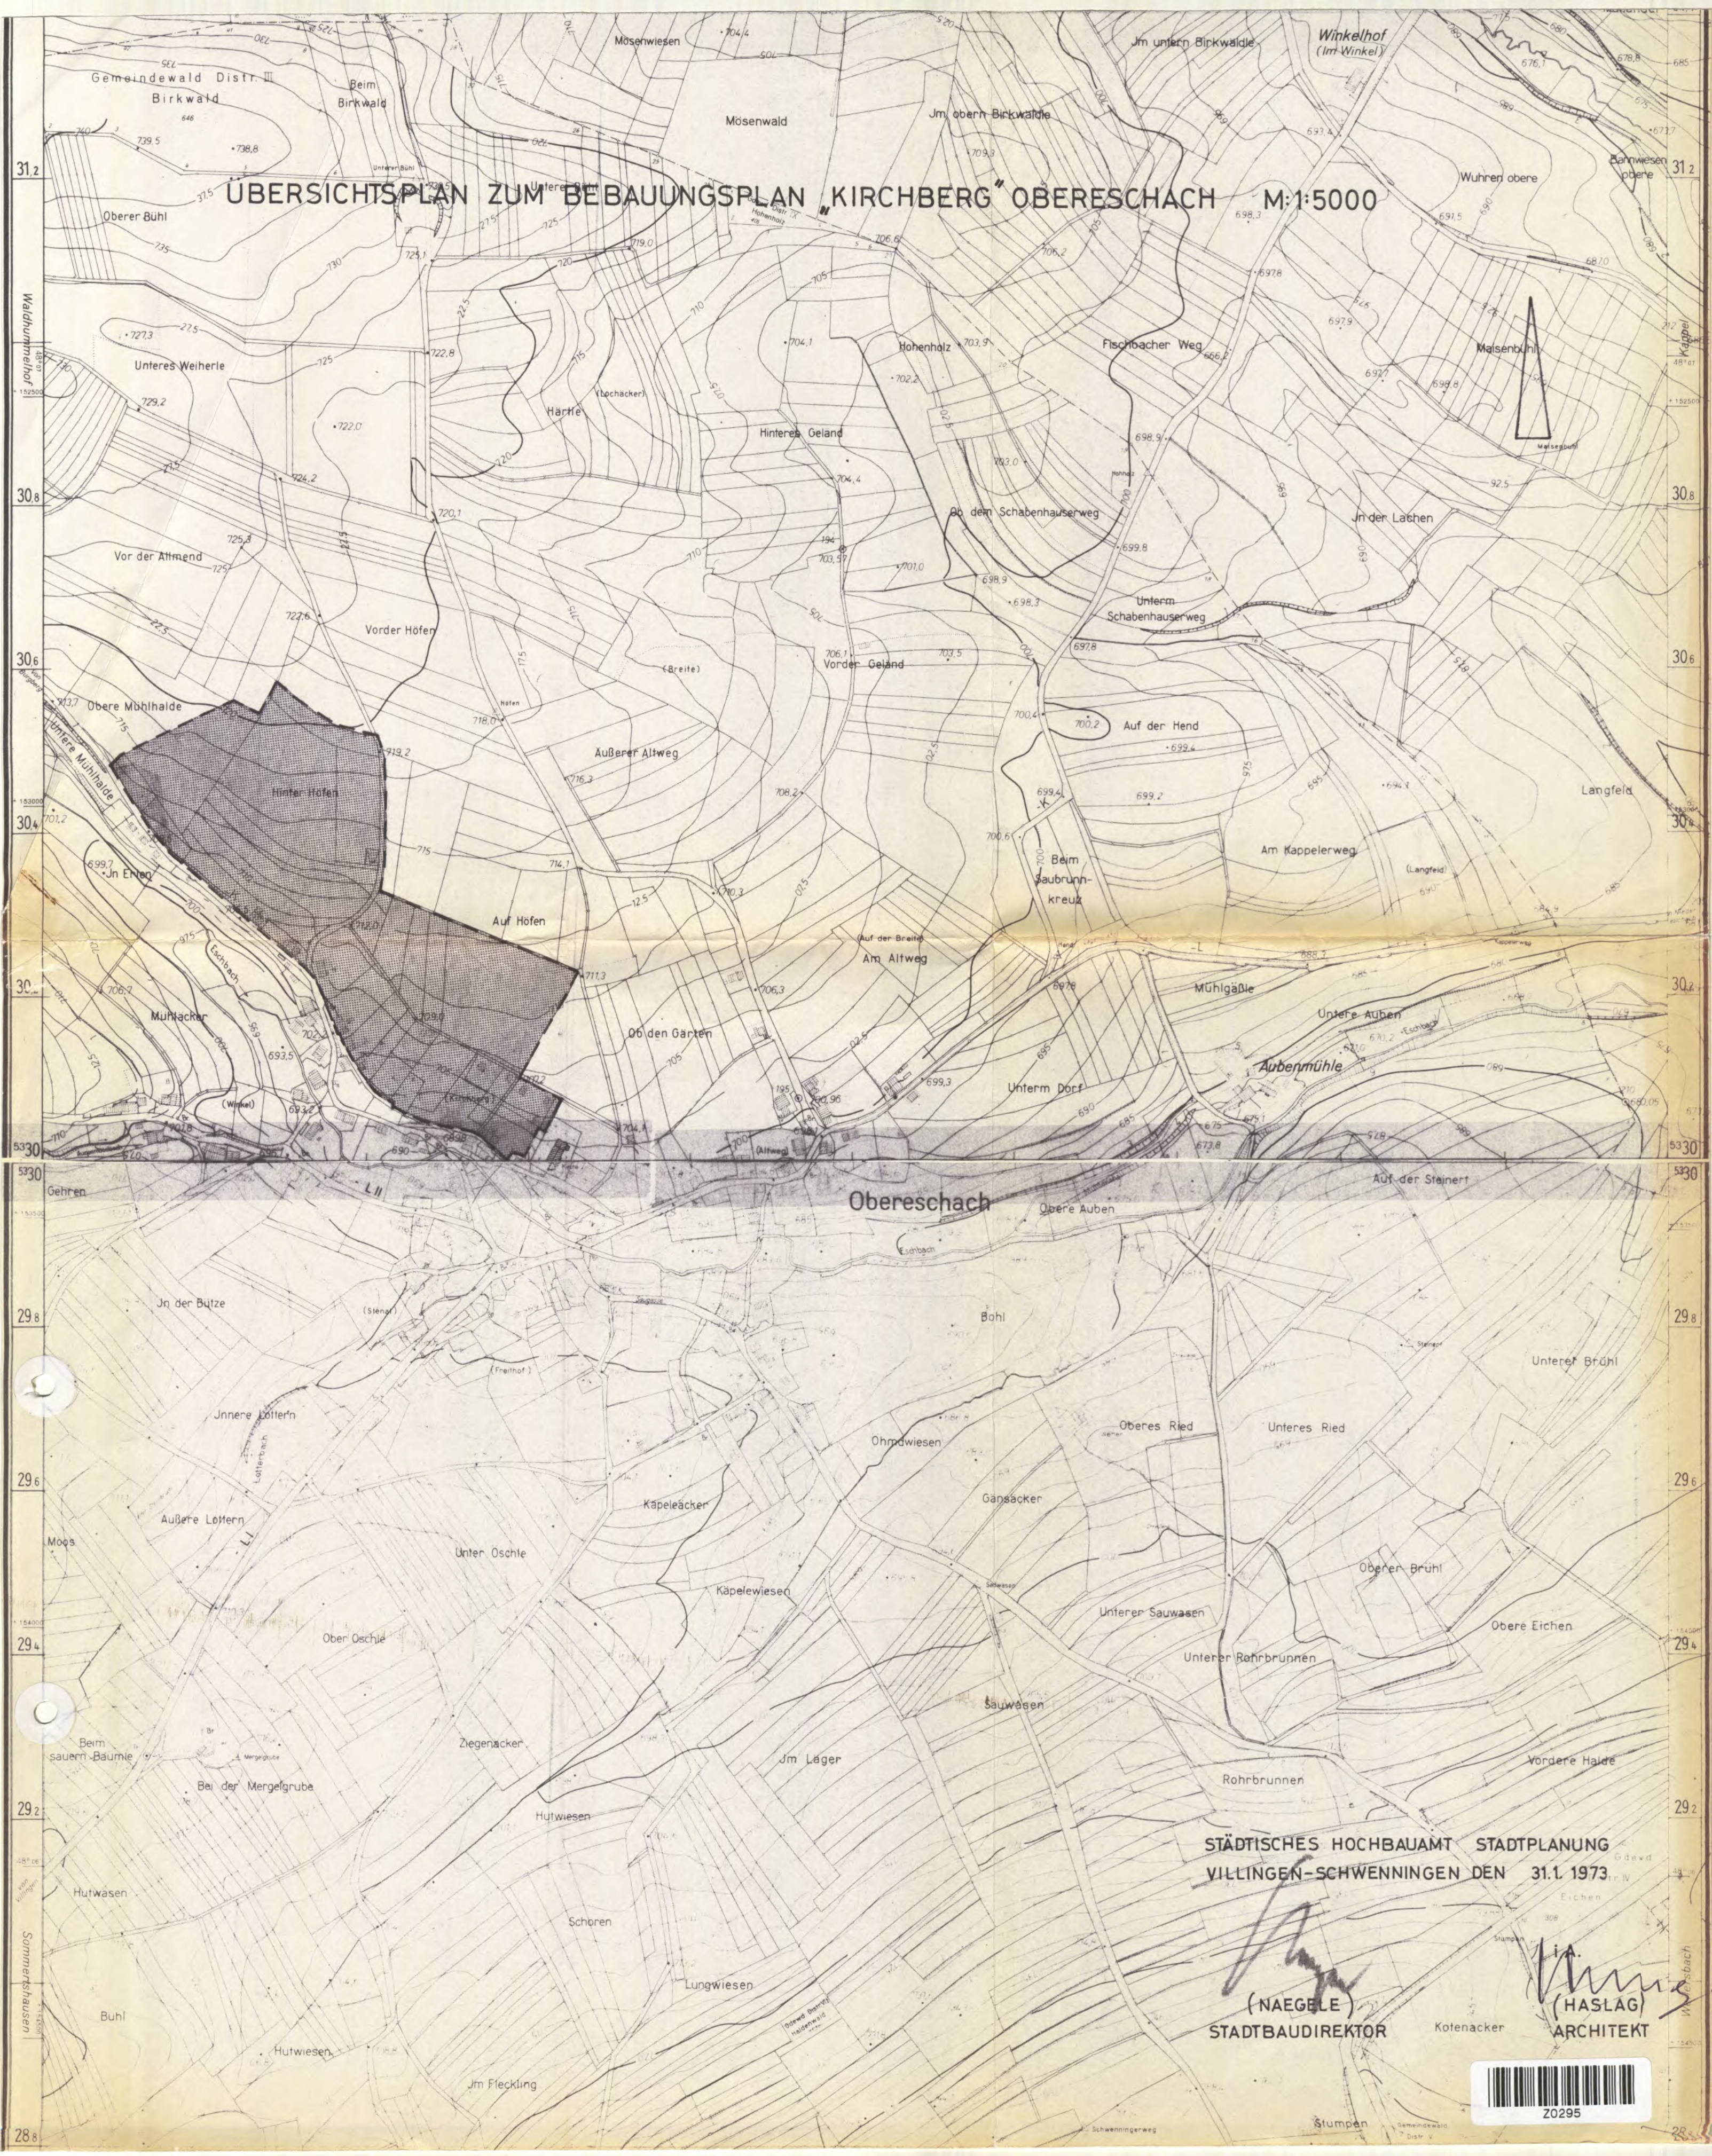

ÜBERSICHTSPLAN ZUM BEBAUUNGSPLAN "KIRCHBERG" OBERESCHACH M:1:5000

STÄDTISCHES HOCHBAUAMT STADTPLANUNG  
VILLINGEN-SCHWENNINGEN DEN 31.1.1973

(NAEGELE)  
STADTBAUDIREKTOR

(HASLAG)  
ARCHITEKT