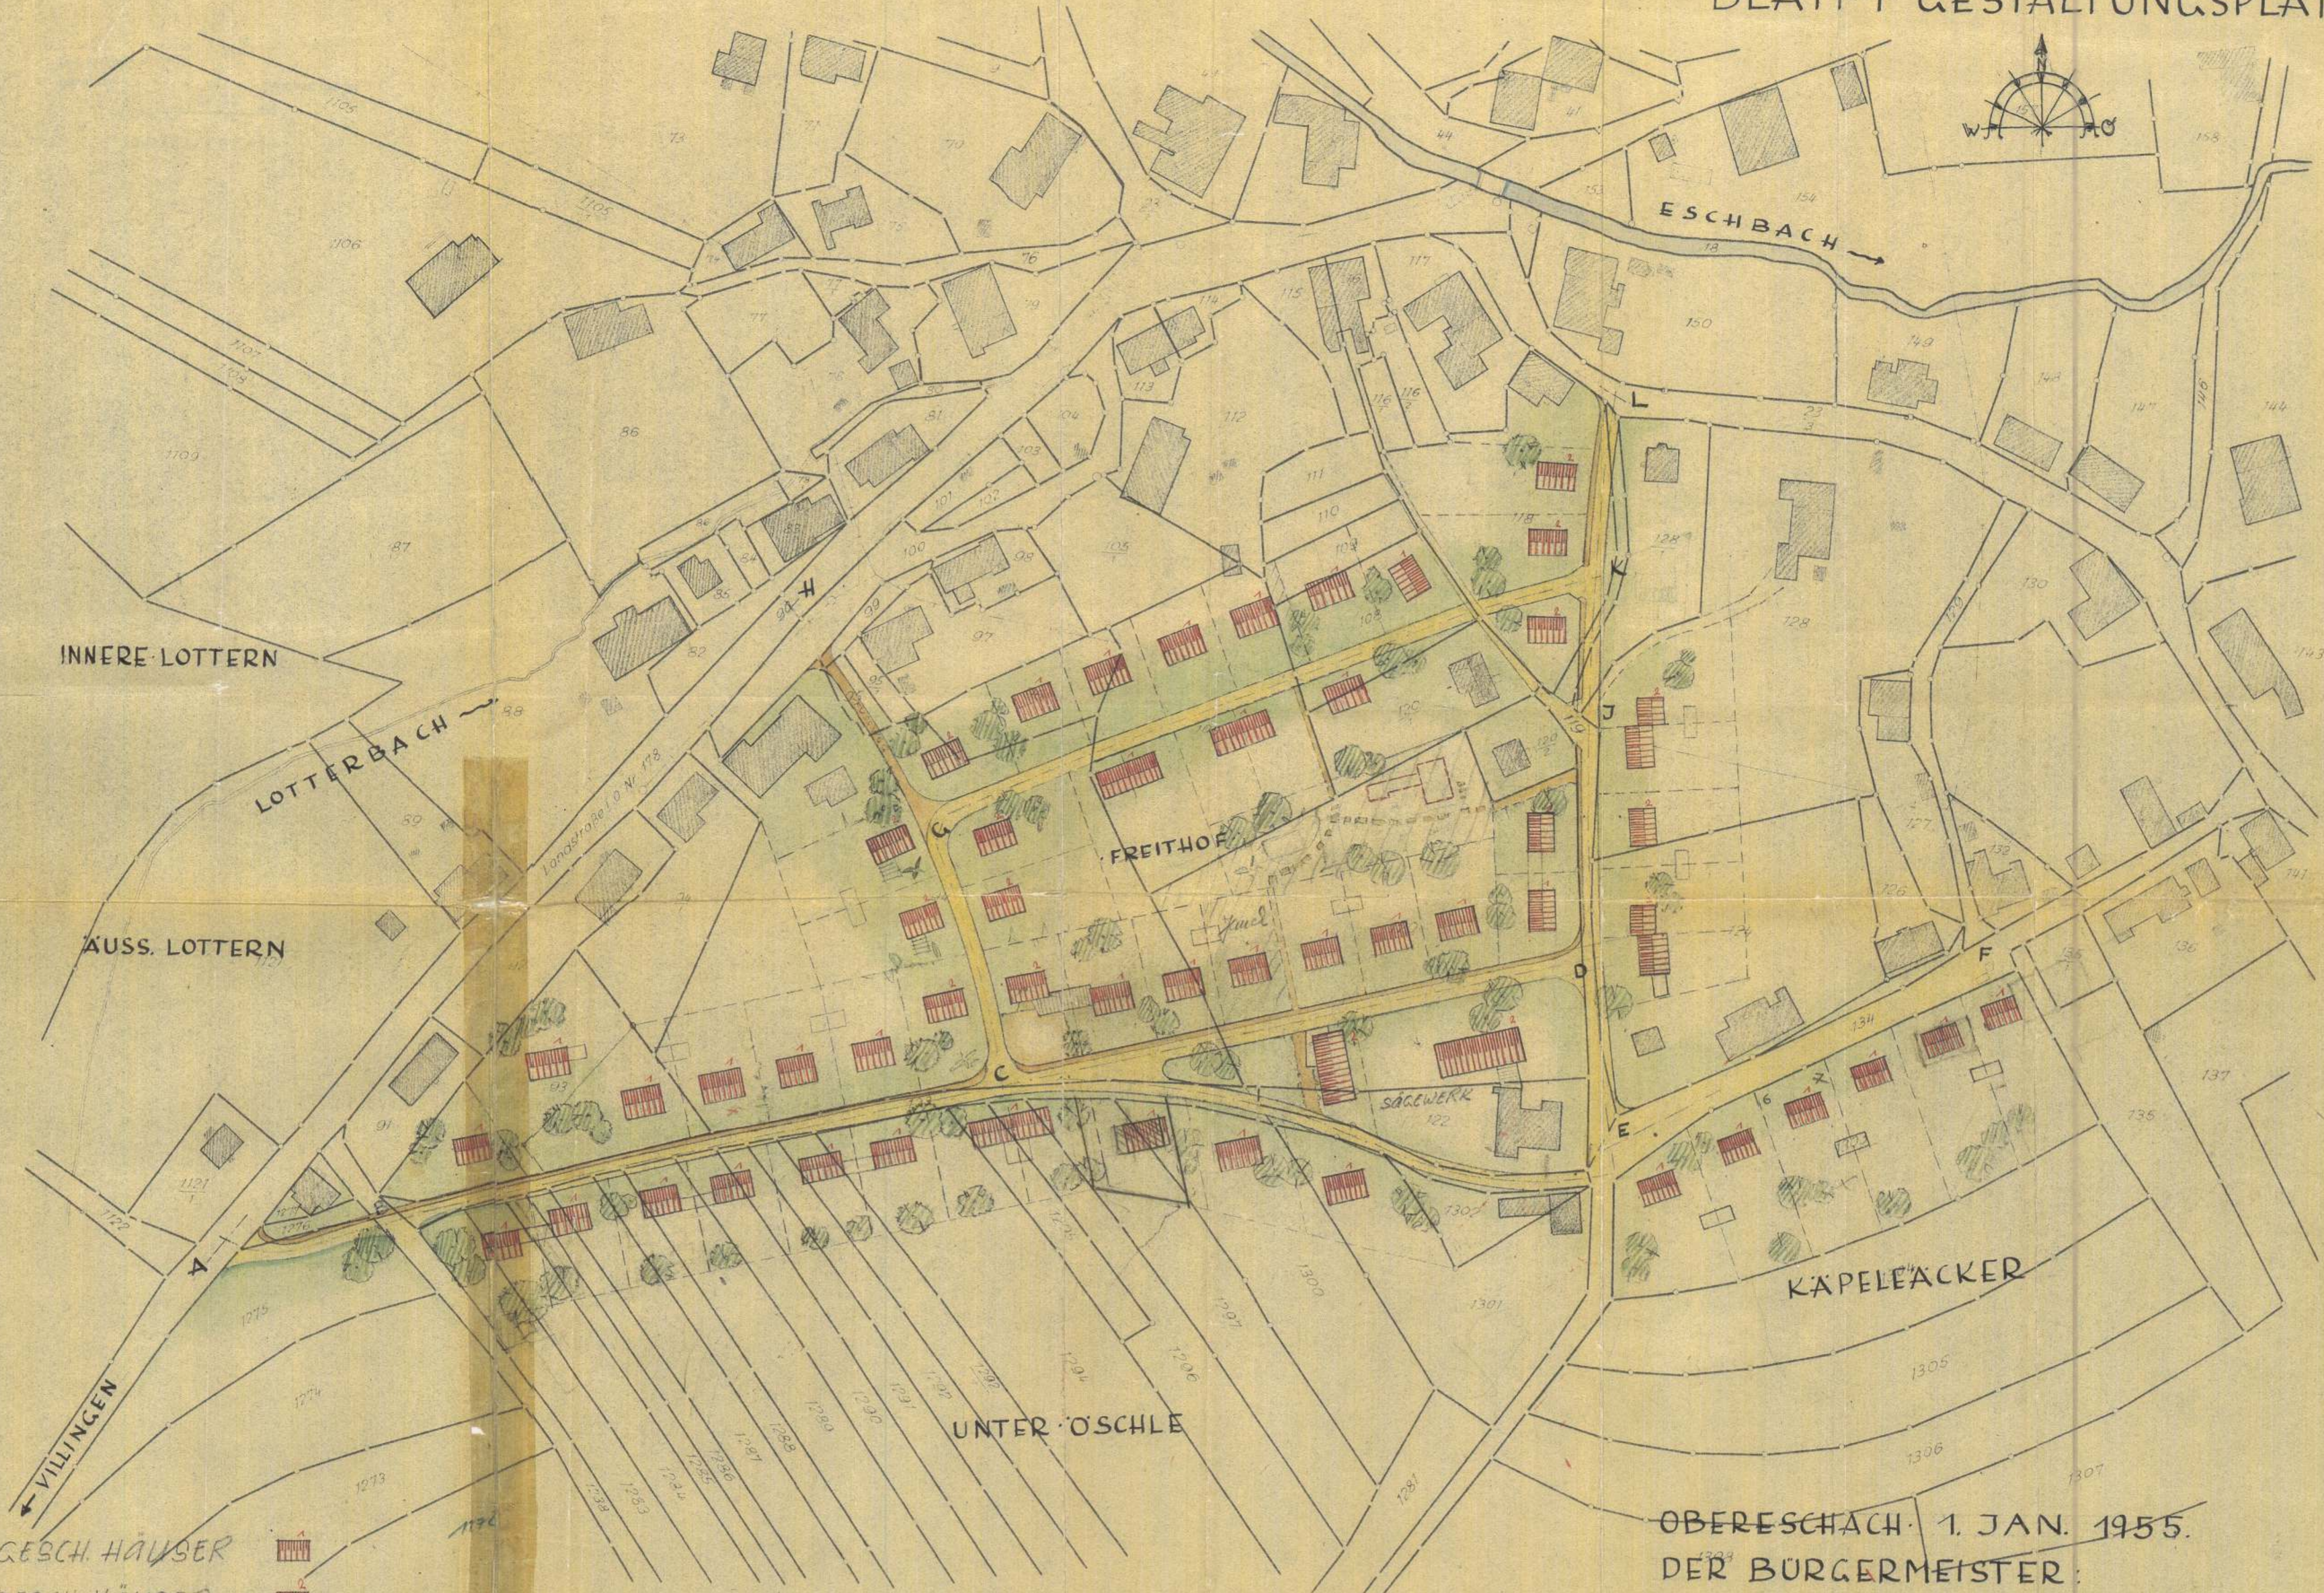

TEILBEBAUUNGSPLAN DER GEMEINDE OBERESCHACH IM GEWANN-FREITHOF UND KAPELEACKER MSTB. 1=1000
 BLATT 1 GESTALTUNGSPLAN

- 1 GESCH. HÄUSER
- 2 GESCH. HÄUSER

OBERESCHACH 1. JAN. 1955.
 DER BÜRGERMEISTER:
 DER PLANFERTIGER: