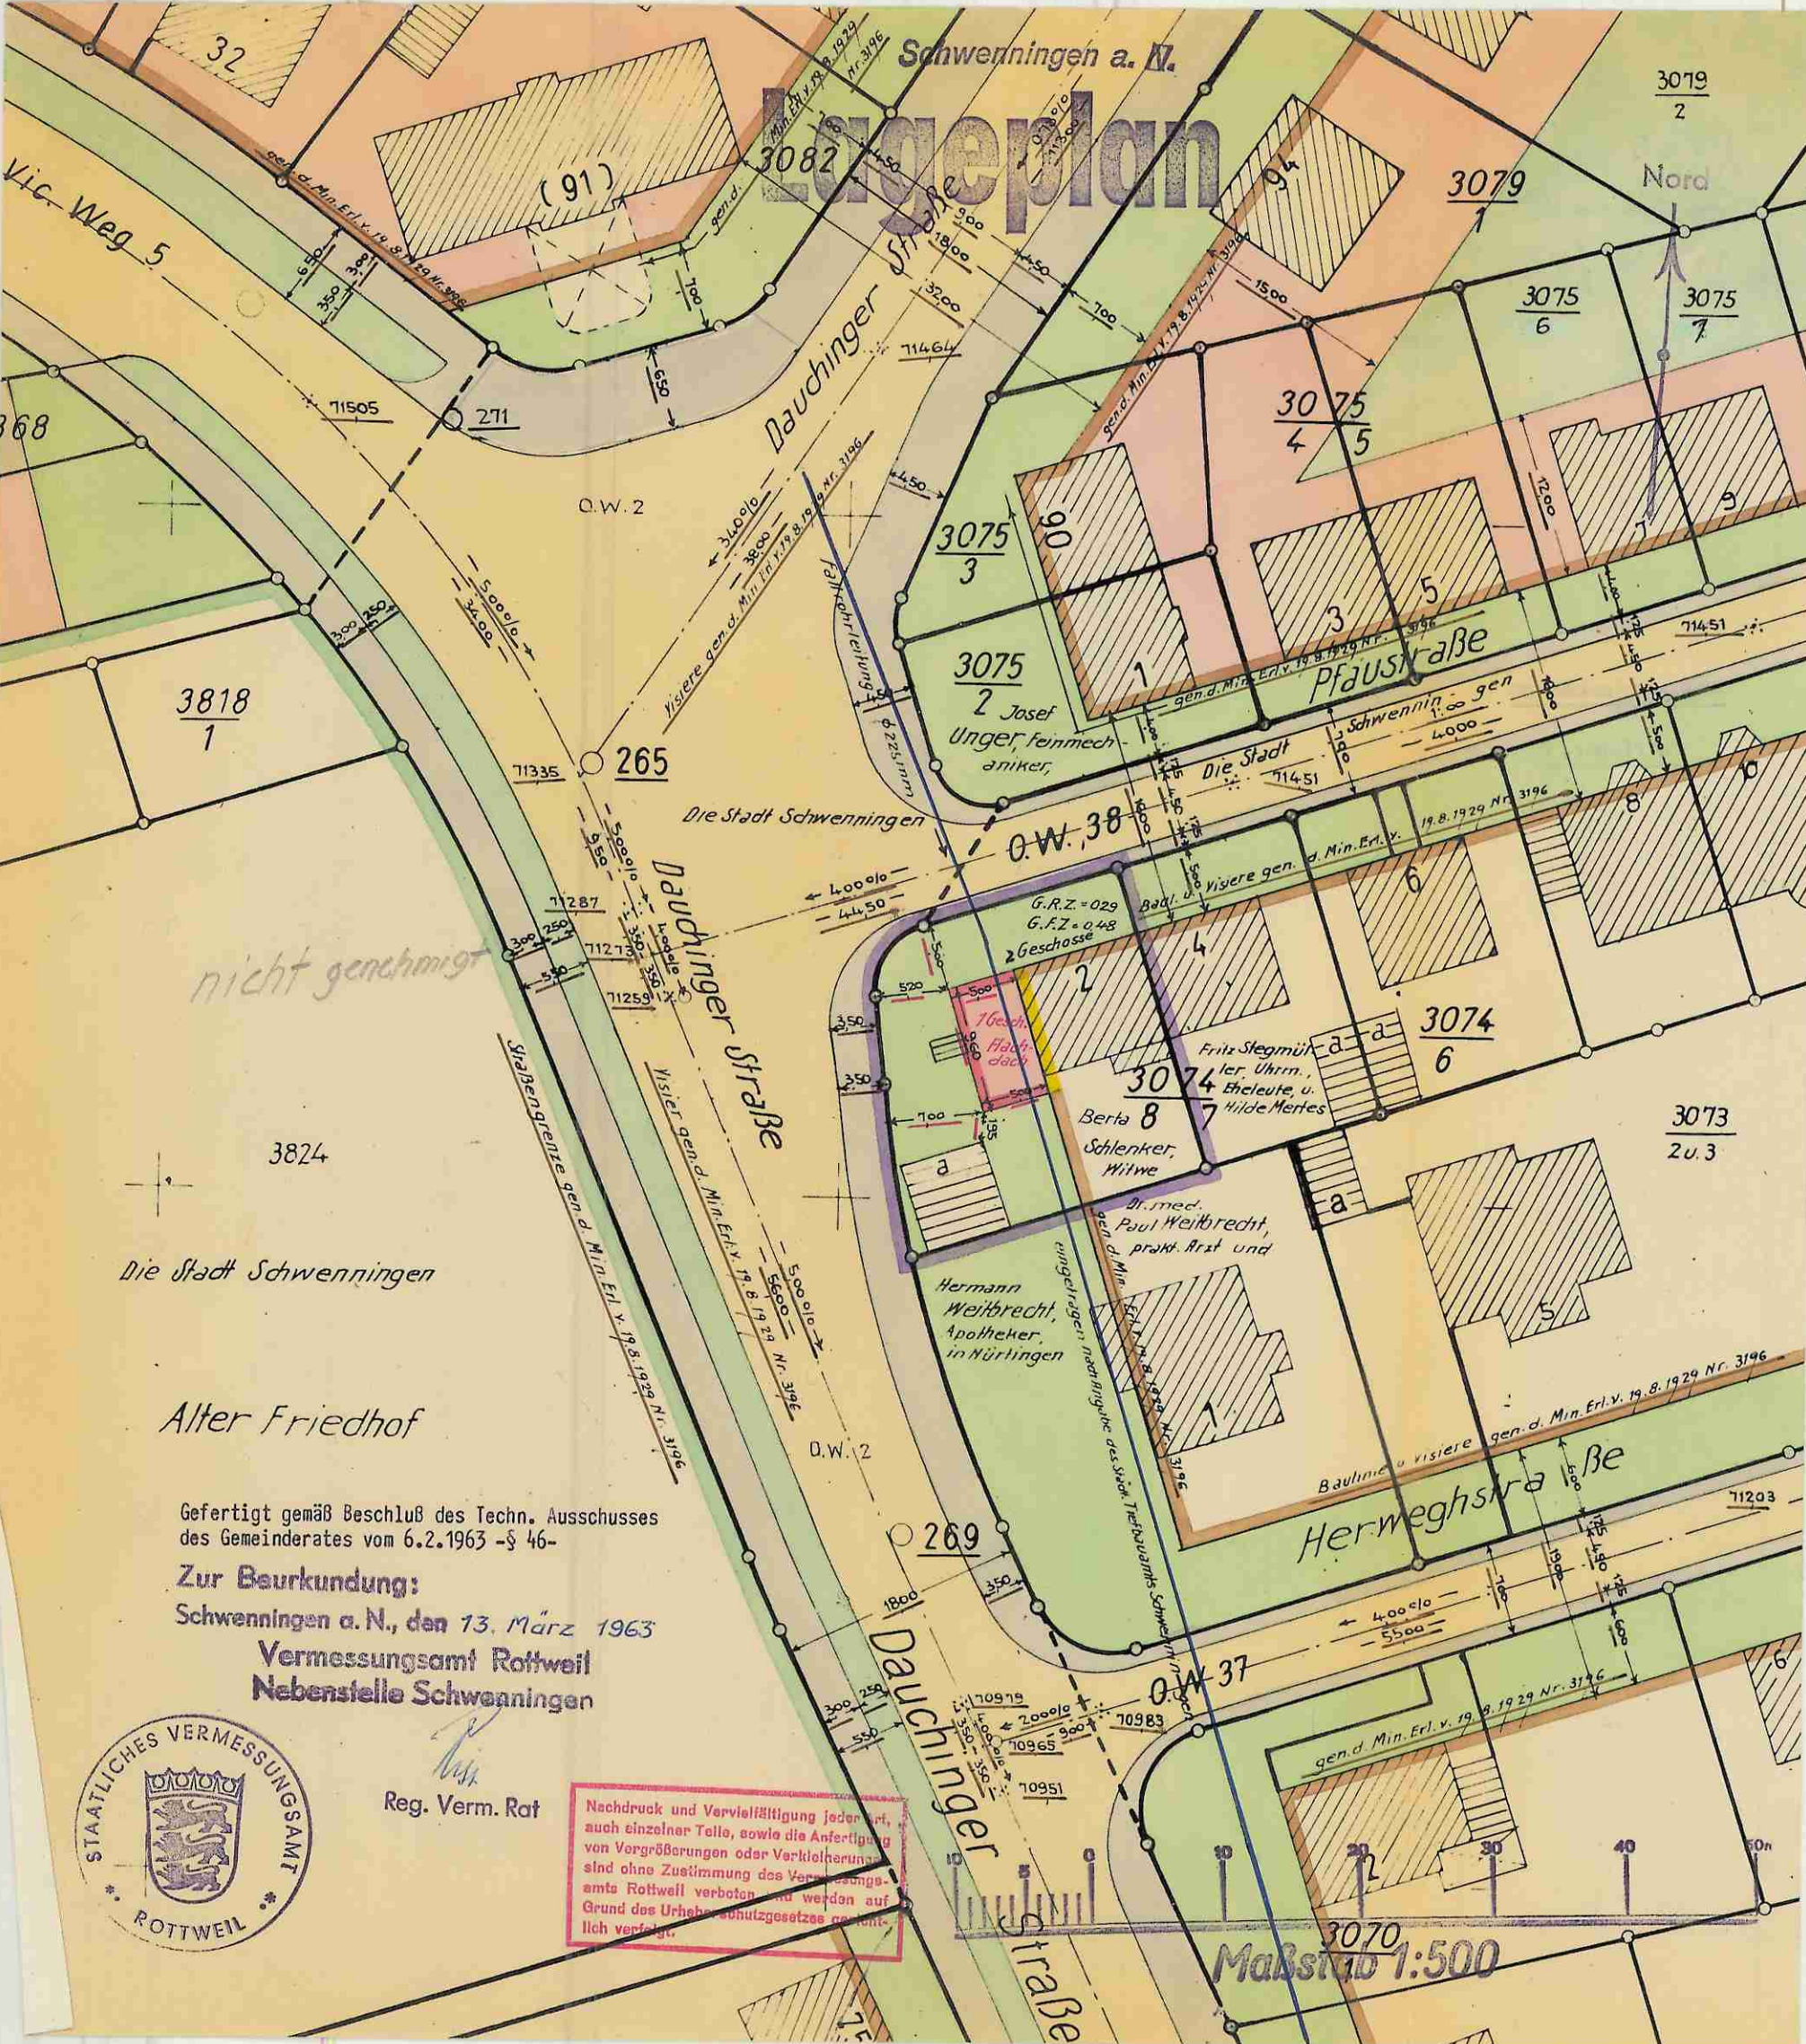

Schwenningen a. N.

Lageplan

nicht genehmigt

Die Stadt Schwenningen

Alter Friedhof

Gefertigt gemäß Beschluß des Techn. Ausschusses
des Gemeinderates vom 6.2.1963 -§ 46-

Zur Beurkundung:
Schwenningen a. N., den 13. März 1963
Vermessungsamt Rottweil
Nebenstelle Schwenningen

Maßstab 1:500