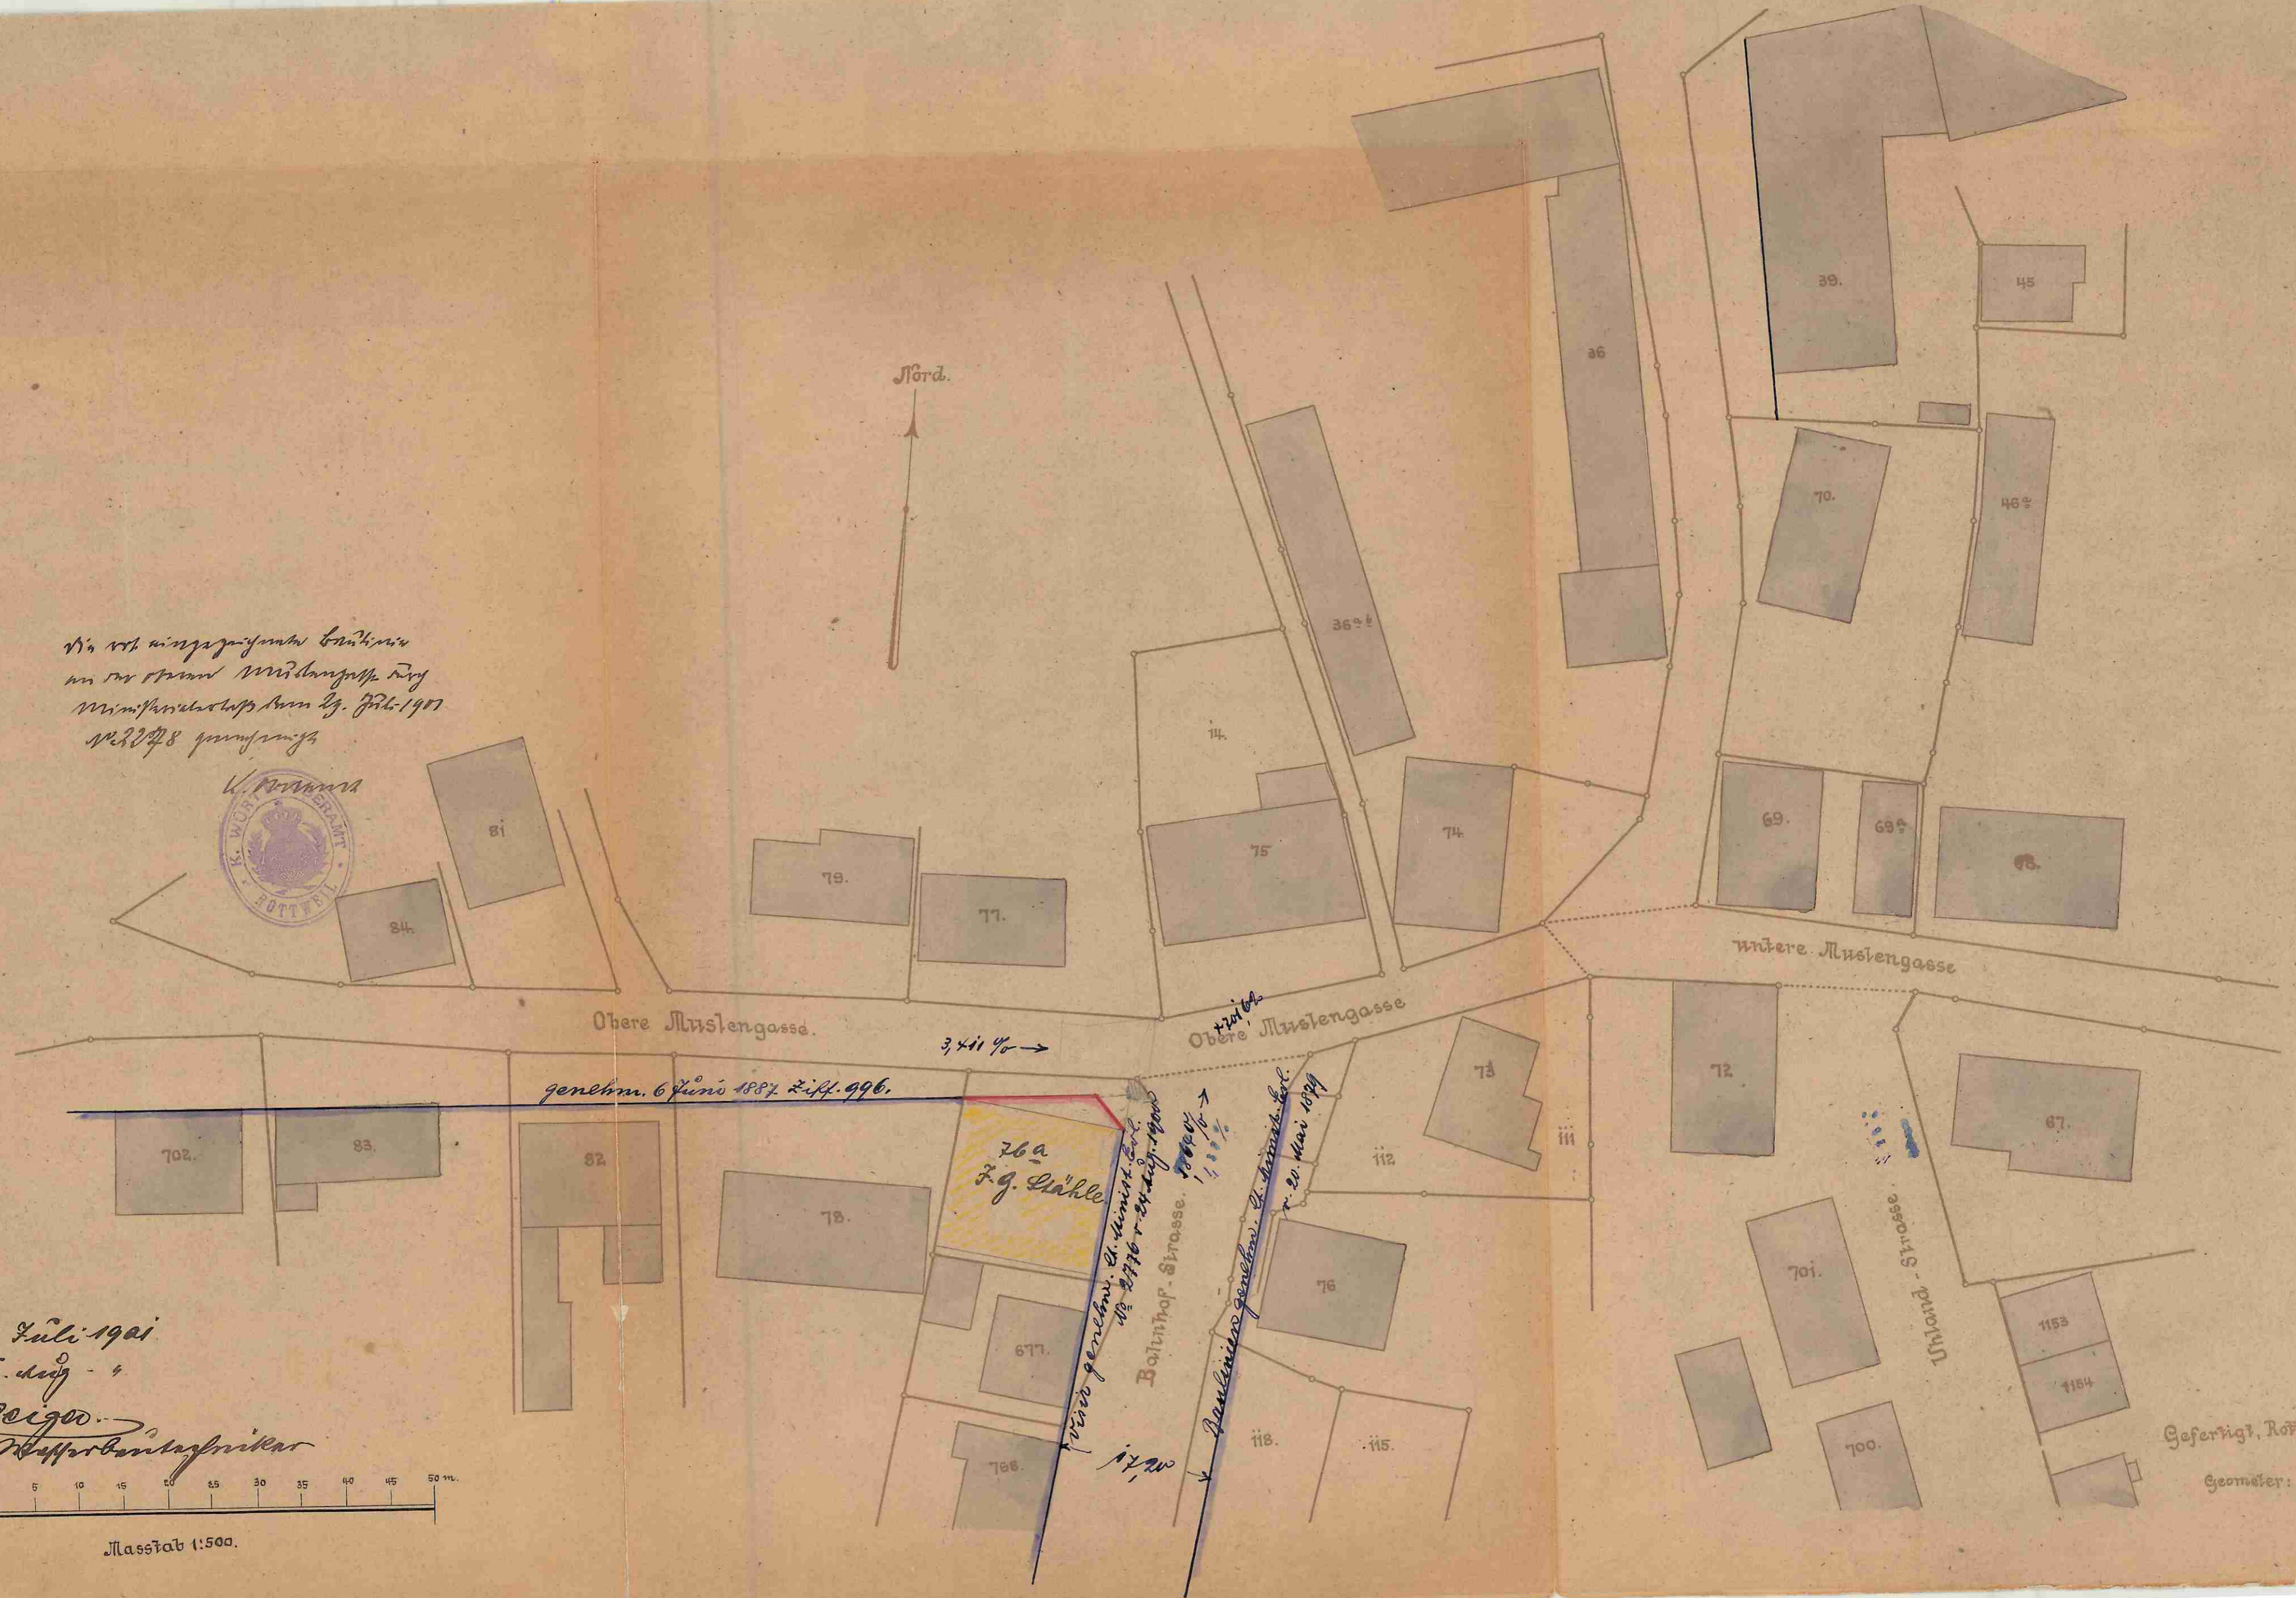

Die vorliegende Karte ist
 ein von dem Stadtverordneten
 W. W. W. am 24. Juli 1901
 Nr. 2278 genehmigt

Nörd.

Gezeichnet:
 Schwenningen, 2. Juli 1901
 cop. 20. d. d. d. d.
 Geiger
 Stadtverordneter

Gefertigt, Rottweil den 26. Juni 1901
 Geometer: Schwarz